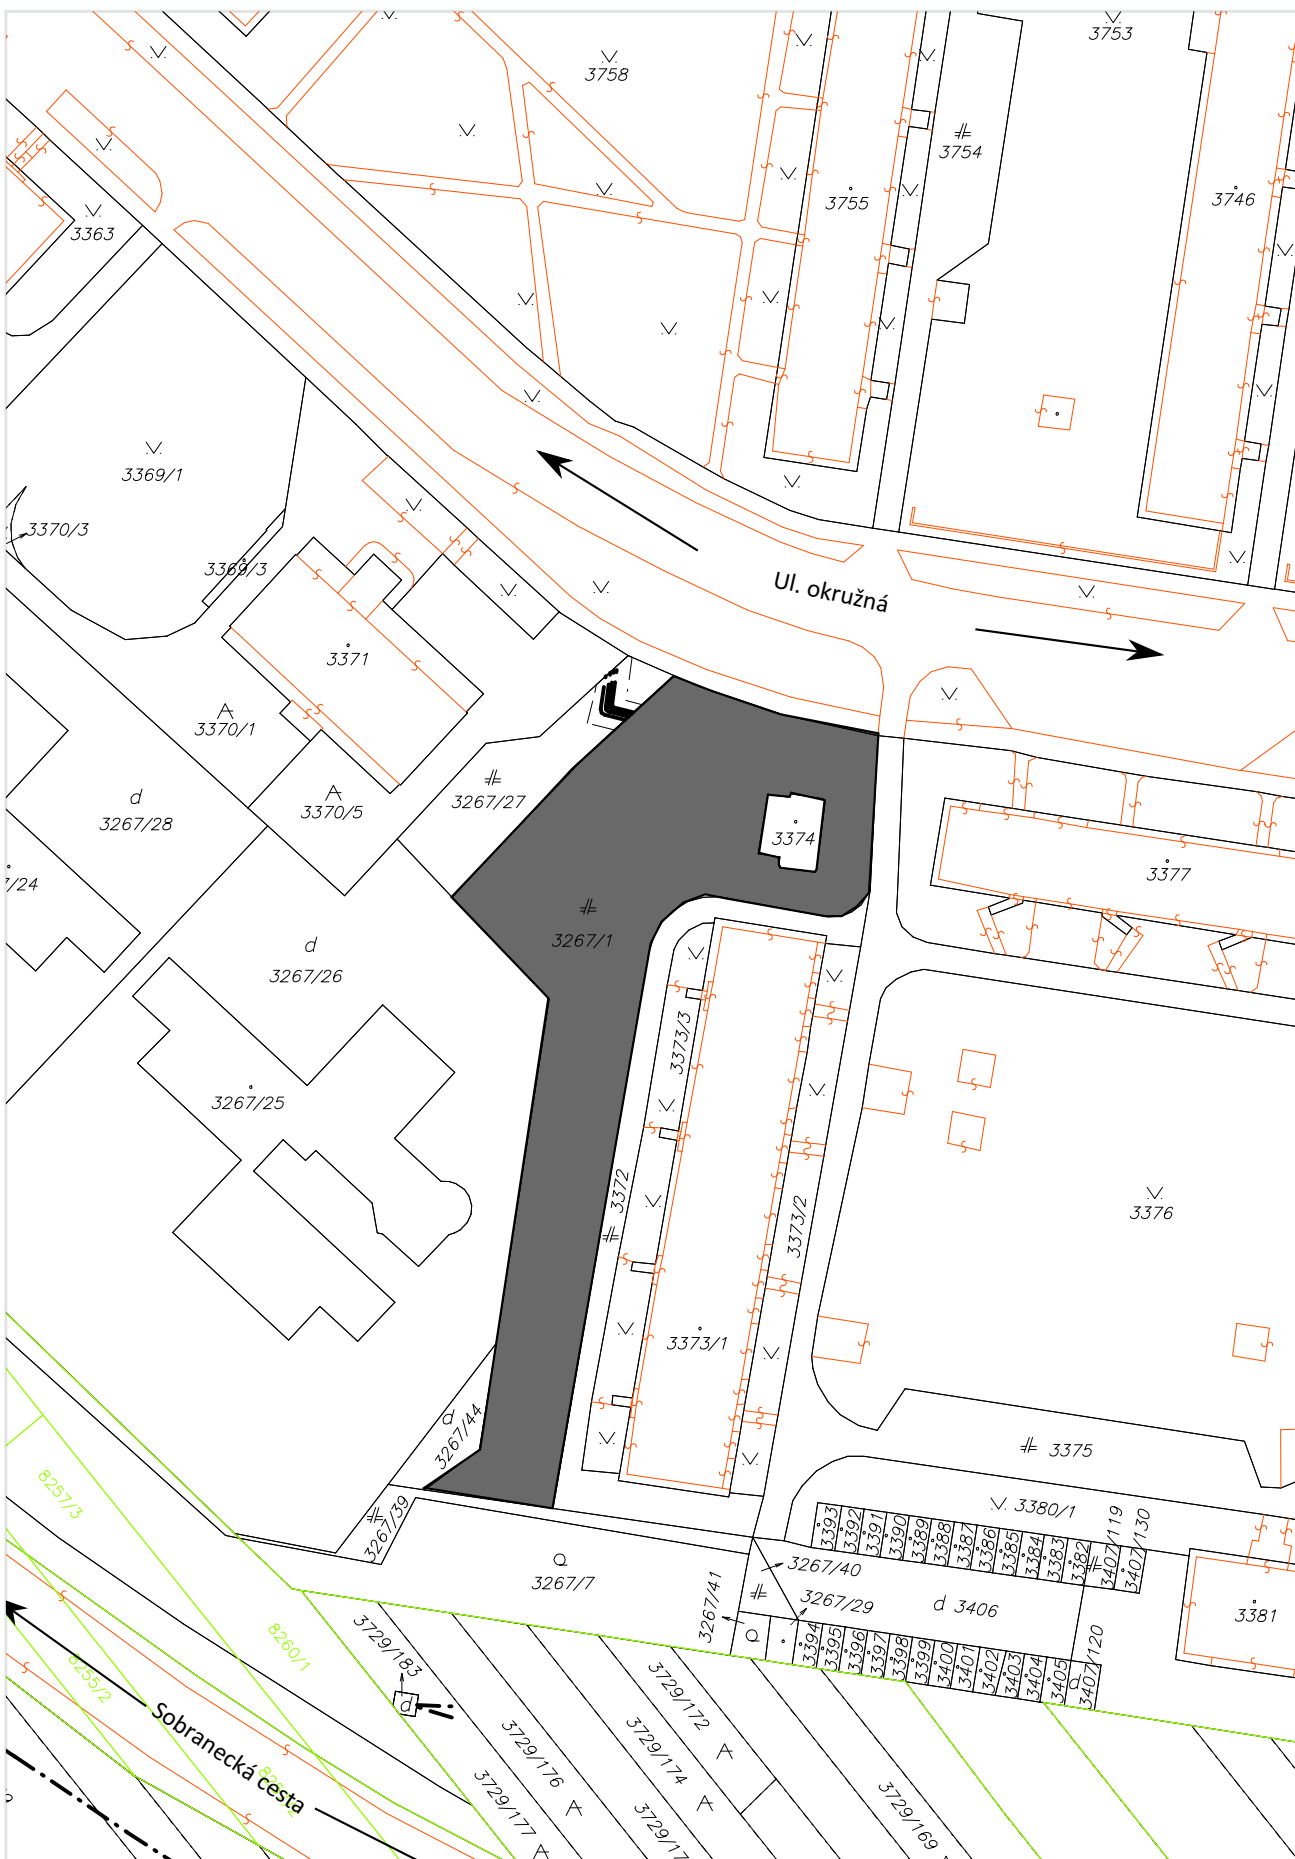

6.7.C) Žiadosť o spoluprácu pri hľadaní vhodných pozemkov pre výstavbu staníc ZZS v Michalovciach - C-KN p.č.3267/1, k.ú. Michalovce - Ul. okružná

Informačný systém katastra nehnuteľností, Úrad geodézie, kartografie a katastra SR. Dátum aktuálnosti údajov: 13.10.2022