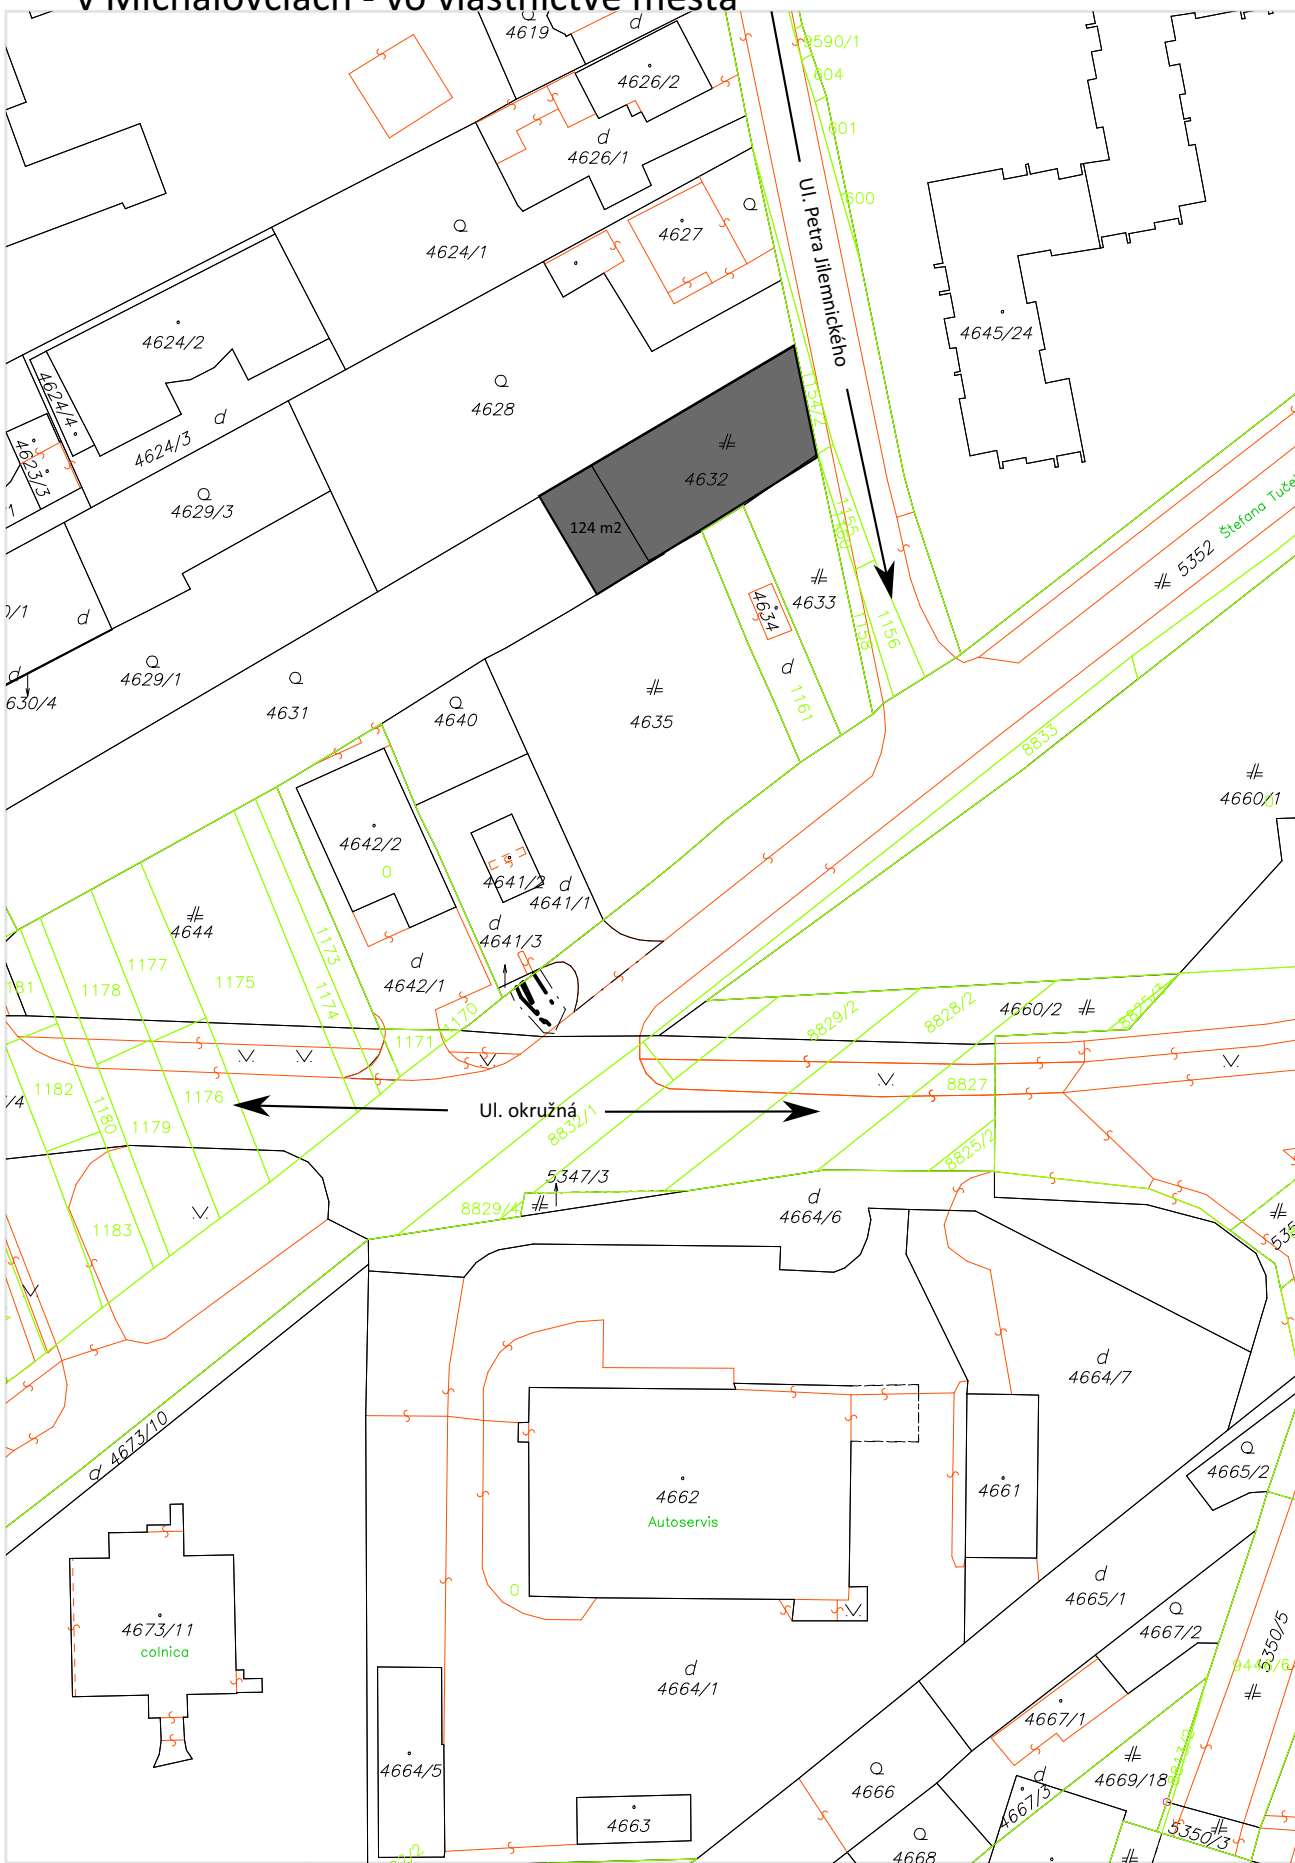

6.4 Žiadosť o zámenu pozemkov na Ul. okružnej a Ul. Petra Jilemnického v Michalovciach - vo vlastníctve mesta

Informačný systém katastra nehnuteľností, Úrad geodézie, kartografie a katastra SR. Dátum aktuálnosti údajov: 13.10.2022