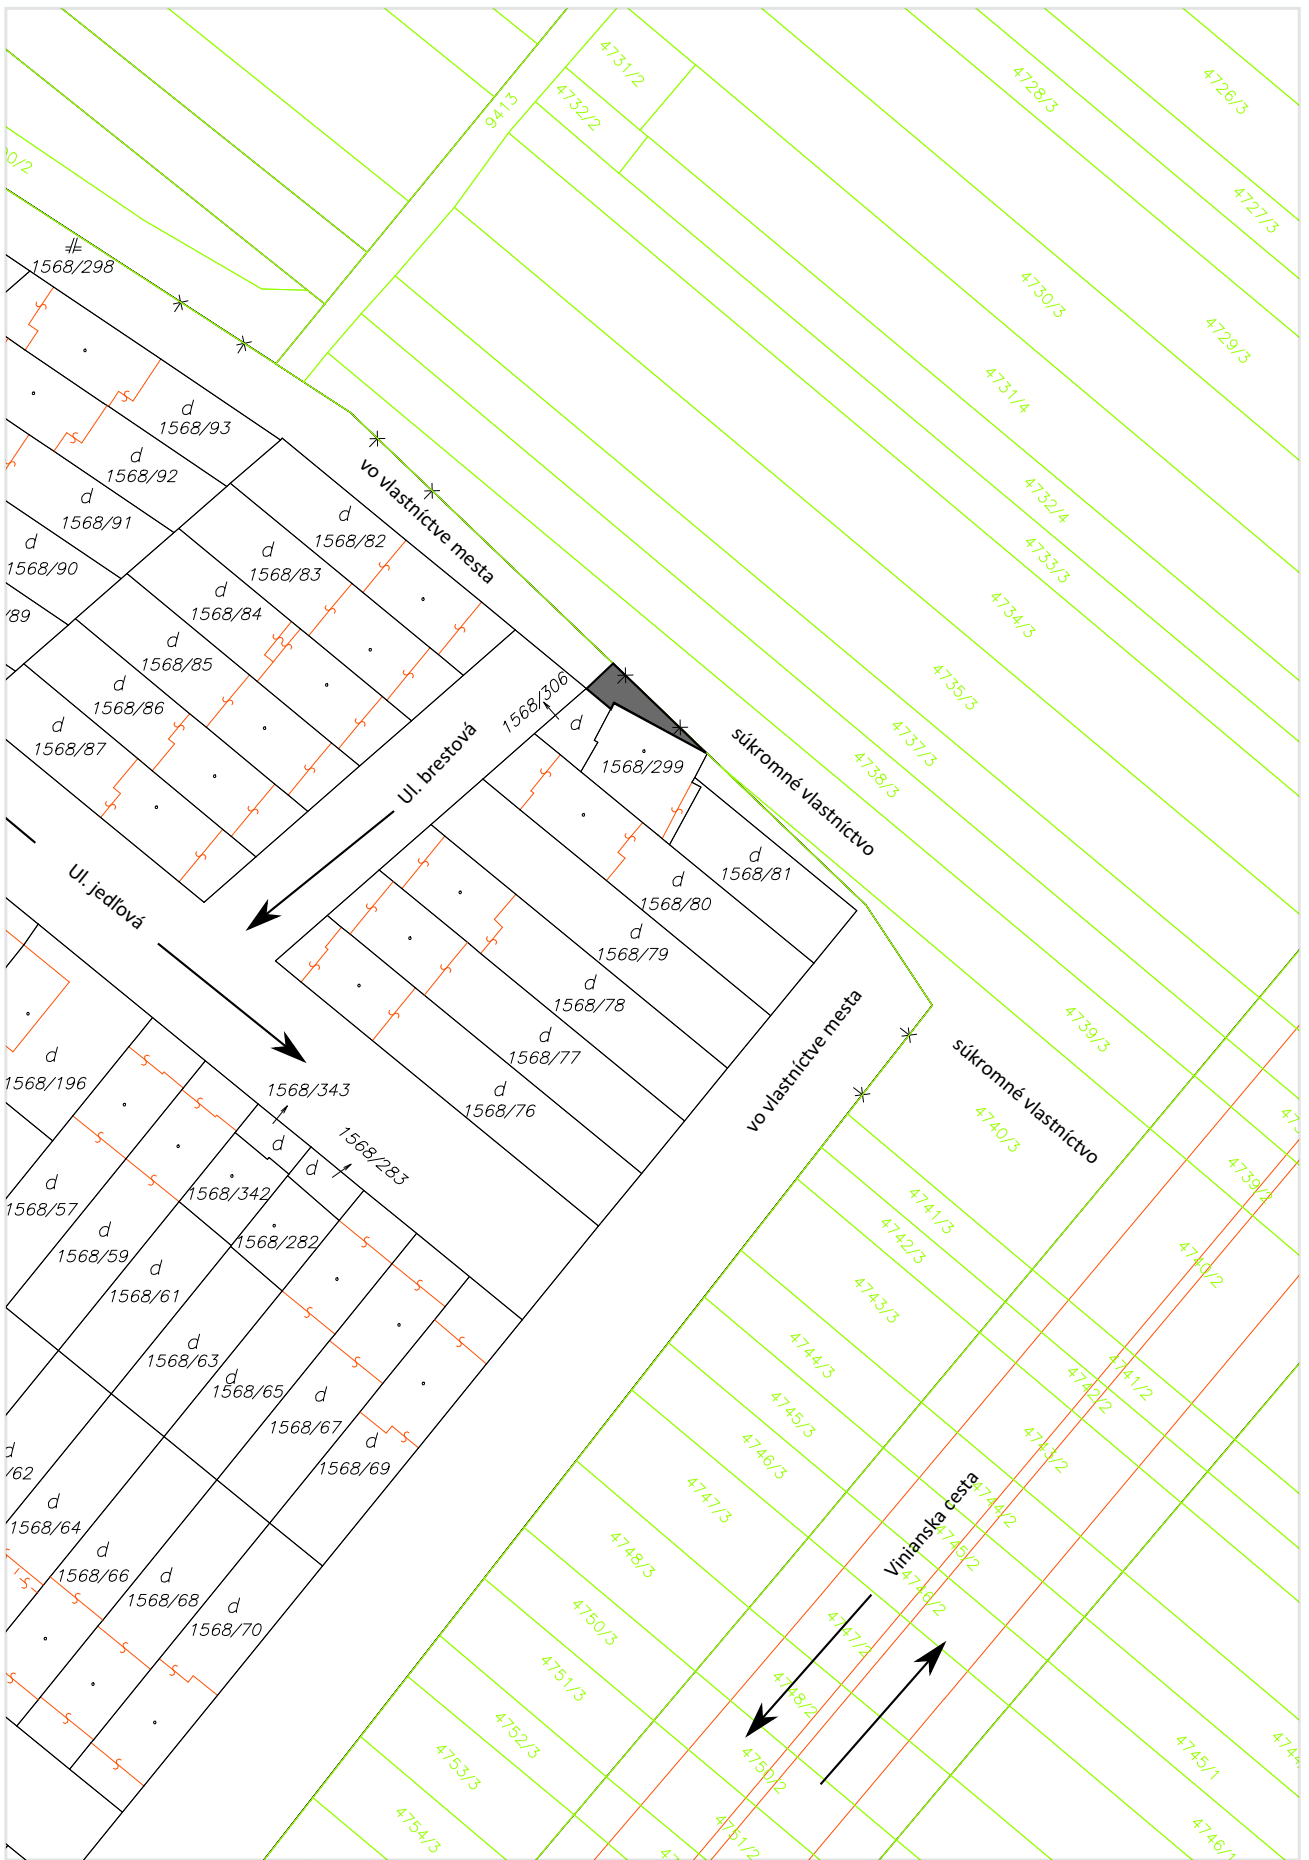

6.6 Žiadosť o odpredaj časti pozemku na Ul. brestovej v Michalovciach

Informačný systém katastra nehnuteľností, Úrad geodézie, kartografie a katastra SR. Dátum aktuálnosti údajov: 13.10.2022