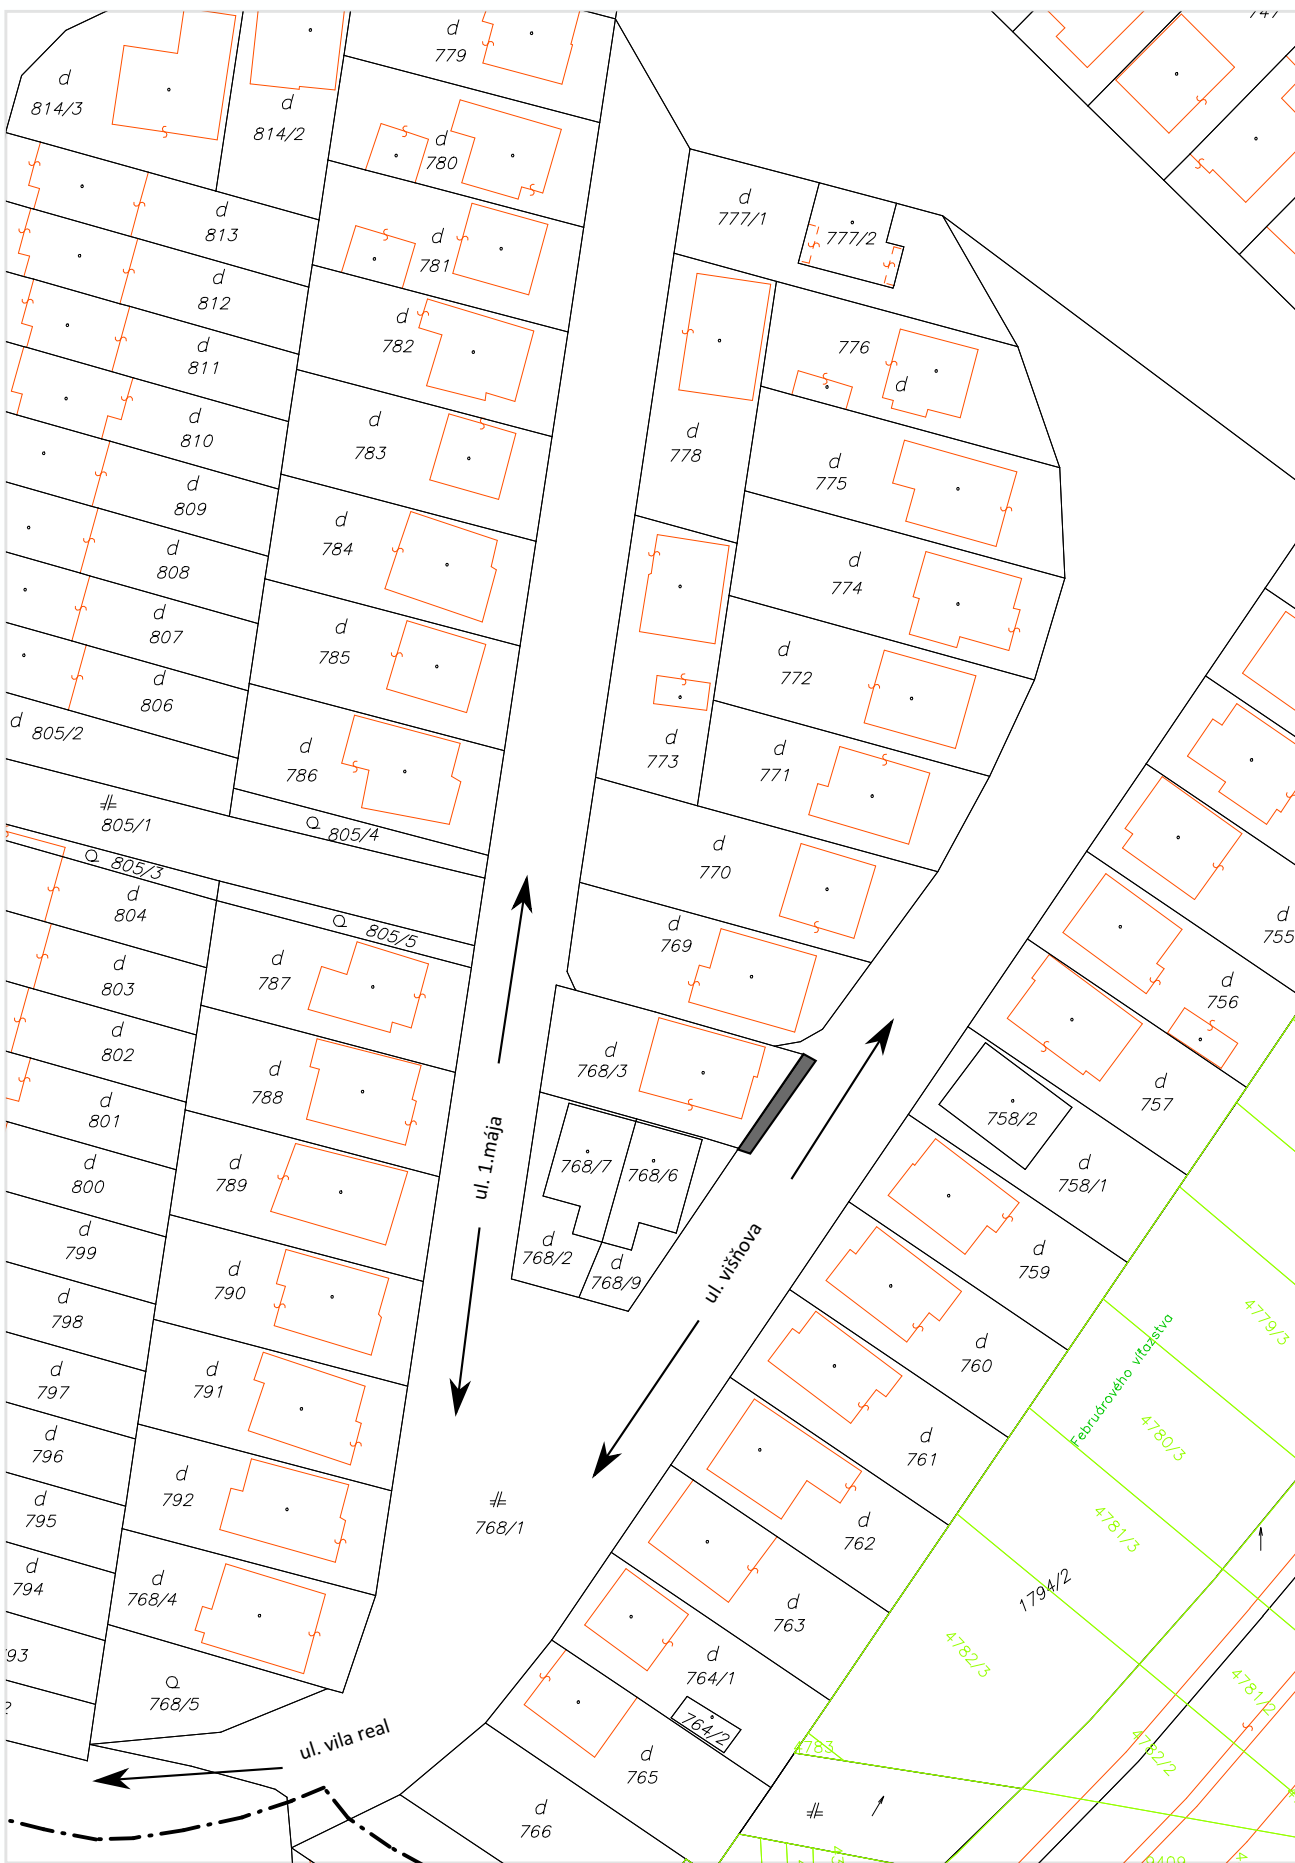

6.1 Žiadosť o odpredaj časti pozemku na Ul. Laca Novomeského v Michalovciach

Informačný systém katastra nehnuteľnosti, Úrad geodézie, kartografie a katastra SR. Dátum aktuálnosti údajov: 13.10.2022

6.2 Žiadosť o odpredaj časti pozemku na Ul. višňovej v Michalovciach

Informačný systém katastra nehnuteľností, Úrad geodézie, kartografie a katastra SR. Dátum aktuálnosti údajov: 13.10.2022

6.3 Žiadosť o zámenu časti pozemkov na Ul. višňovej za pozemky pri Sobraneckej ceste v Michalovciach - vo vlastníctve mesta

Informačný systém katastra nehnuteľností, Úrad geodézie, kartografie a katastra SR. Dátum aktuálnosti údajov: 13.10.2022

6.3 Žiadosť o zámenu časti pozemkov na Ul. višňovej za pozemky pri Sobraneckej ceste v Michalovciach - vlastníctvo Mika Andrej s manželkou