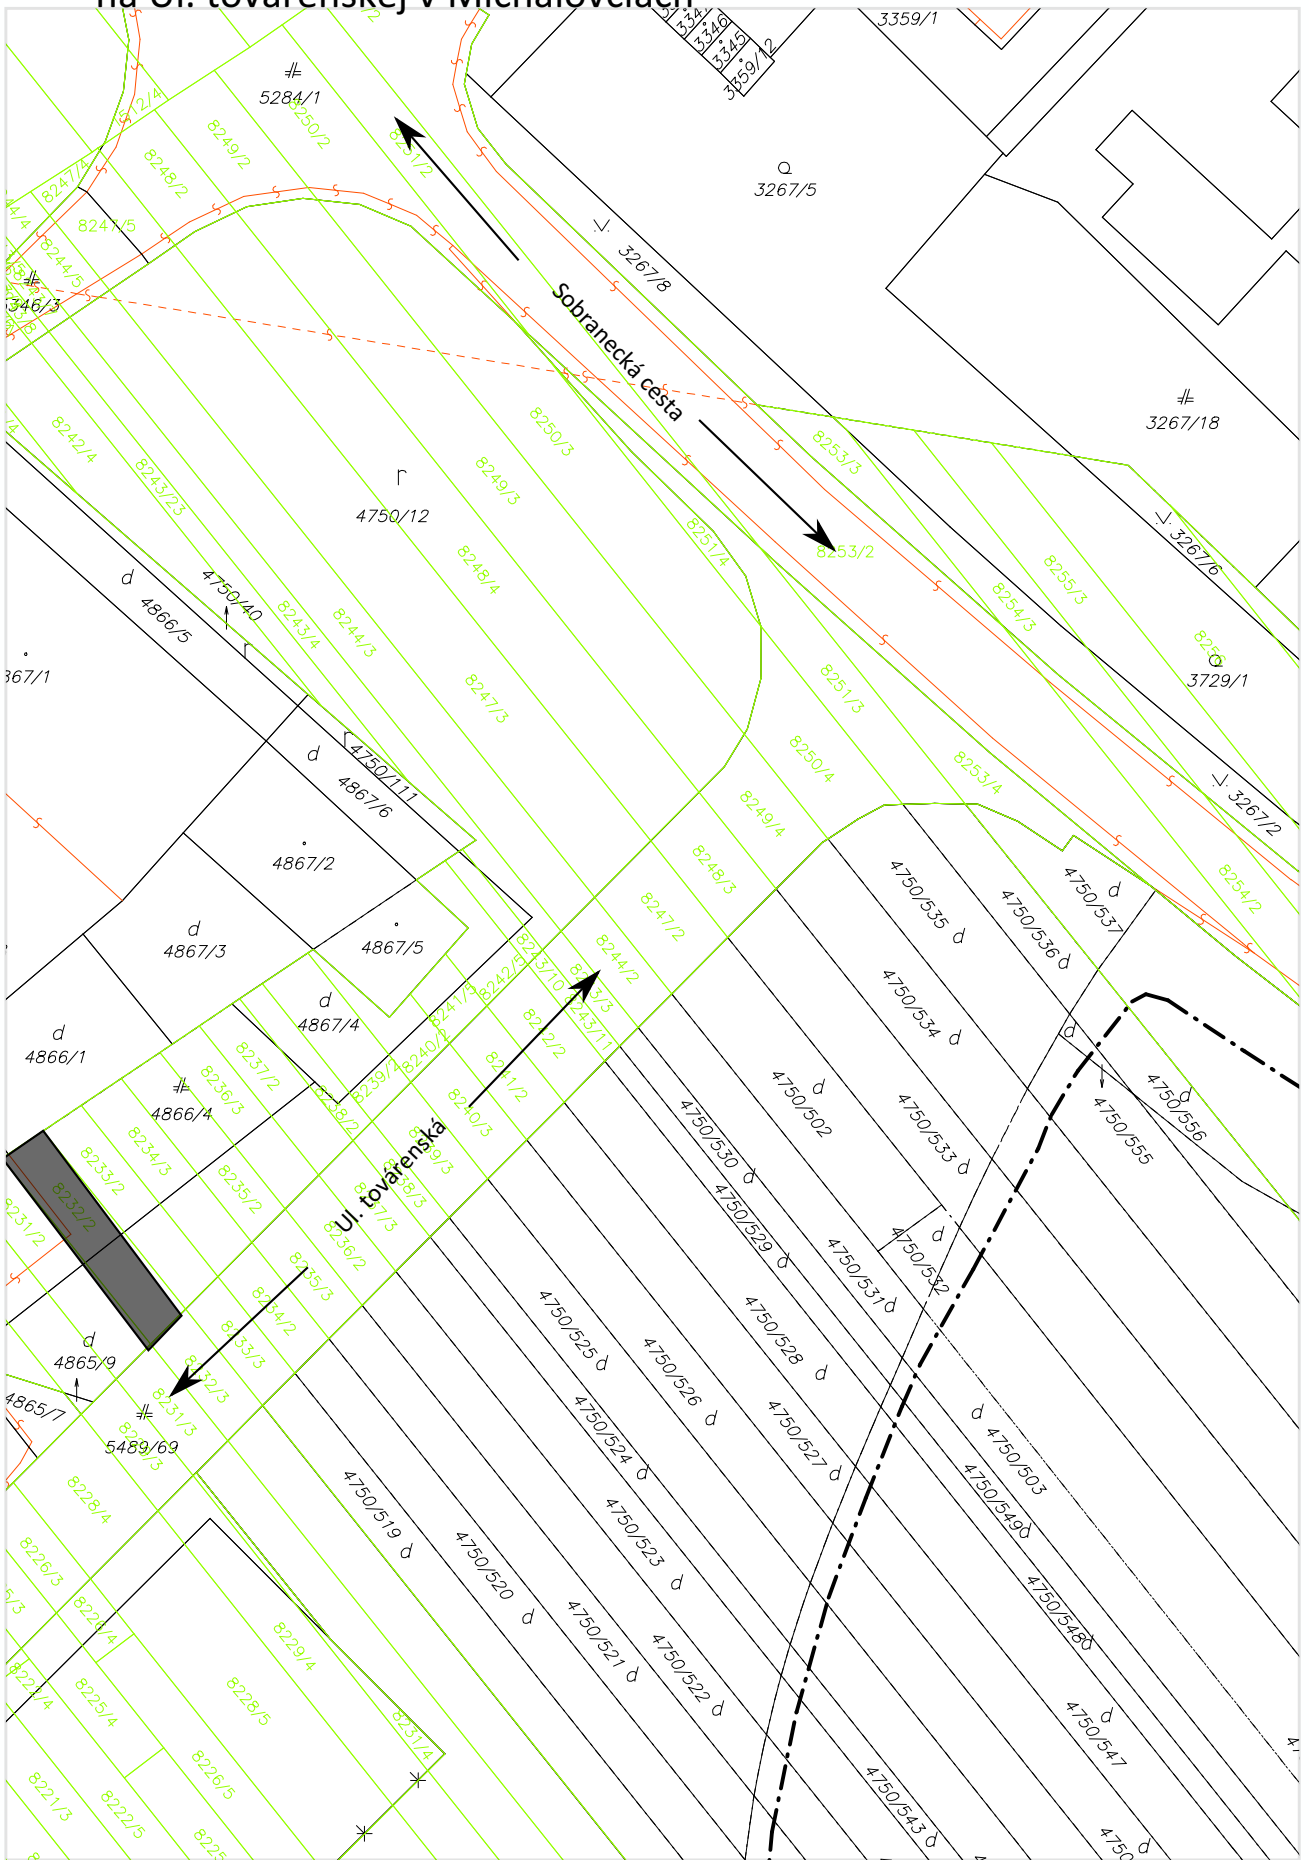

6.11 Stanovisko k vysporiadaniu spoluvlastníctva pozemku v k.ú. Michalovce na Ul. továrenskej v Michalovciach

Informačný systém katastra nehnuteľností, Úrad geodézie, kartografie a katastra SR. Dátum aktuálnosti údajov: 13.10.2022