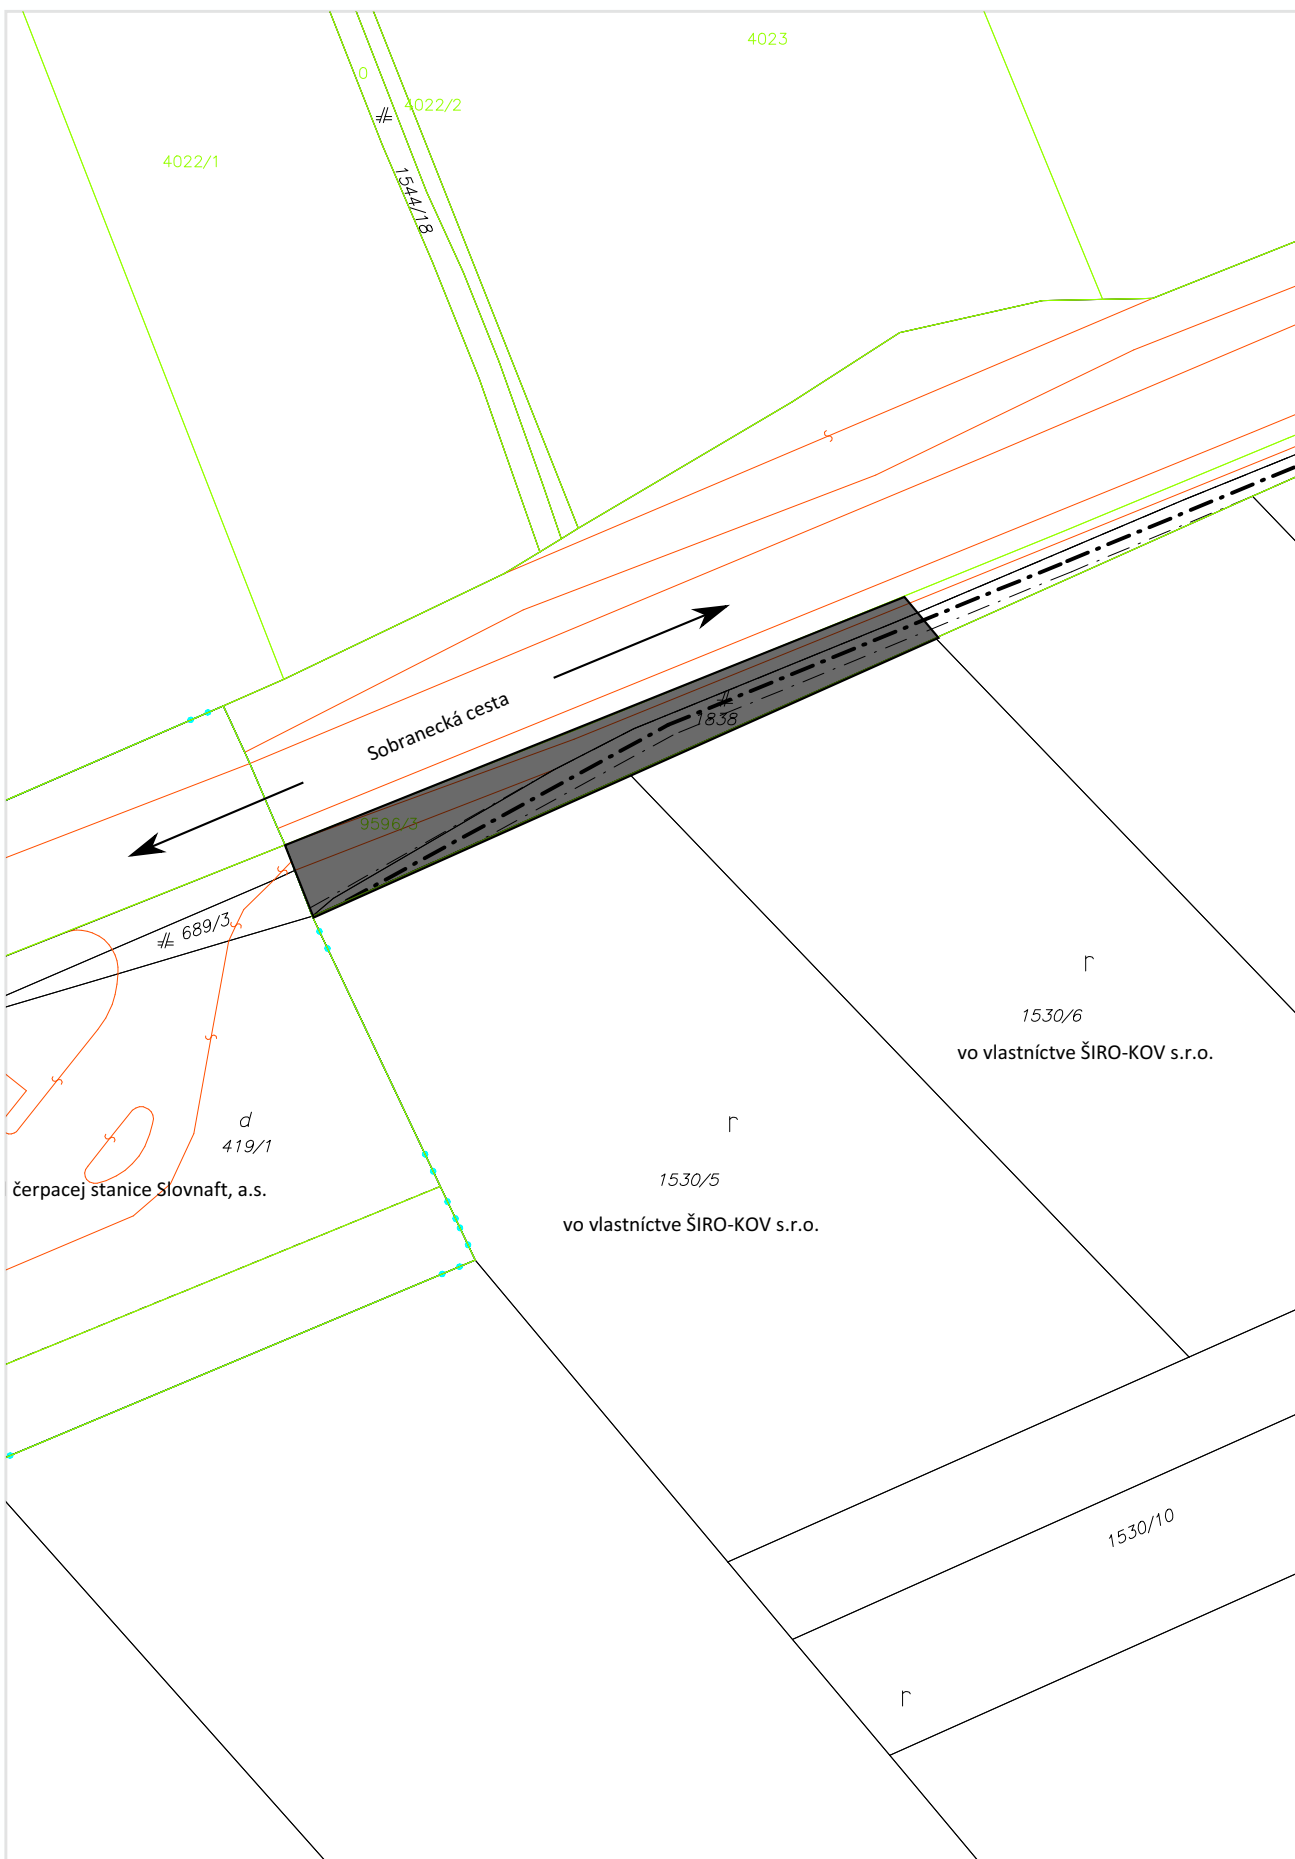

6.9 Žiadosť o odpredaj časti pozemku pri Sobraneckej ceste v Michalovciach

Informačný systém katastra nehnuteľností, Úrad geodézie, kartografie a katastra SR. Dátum aktuálnosti údajov: 13.10.2022