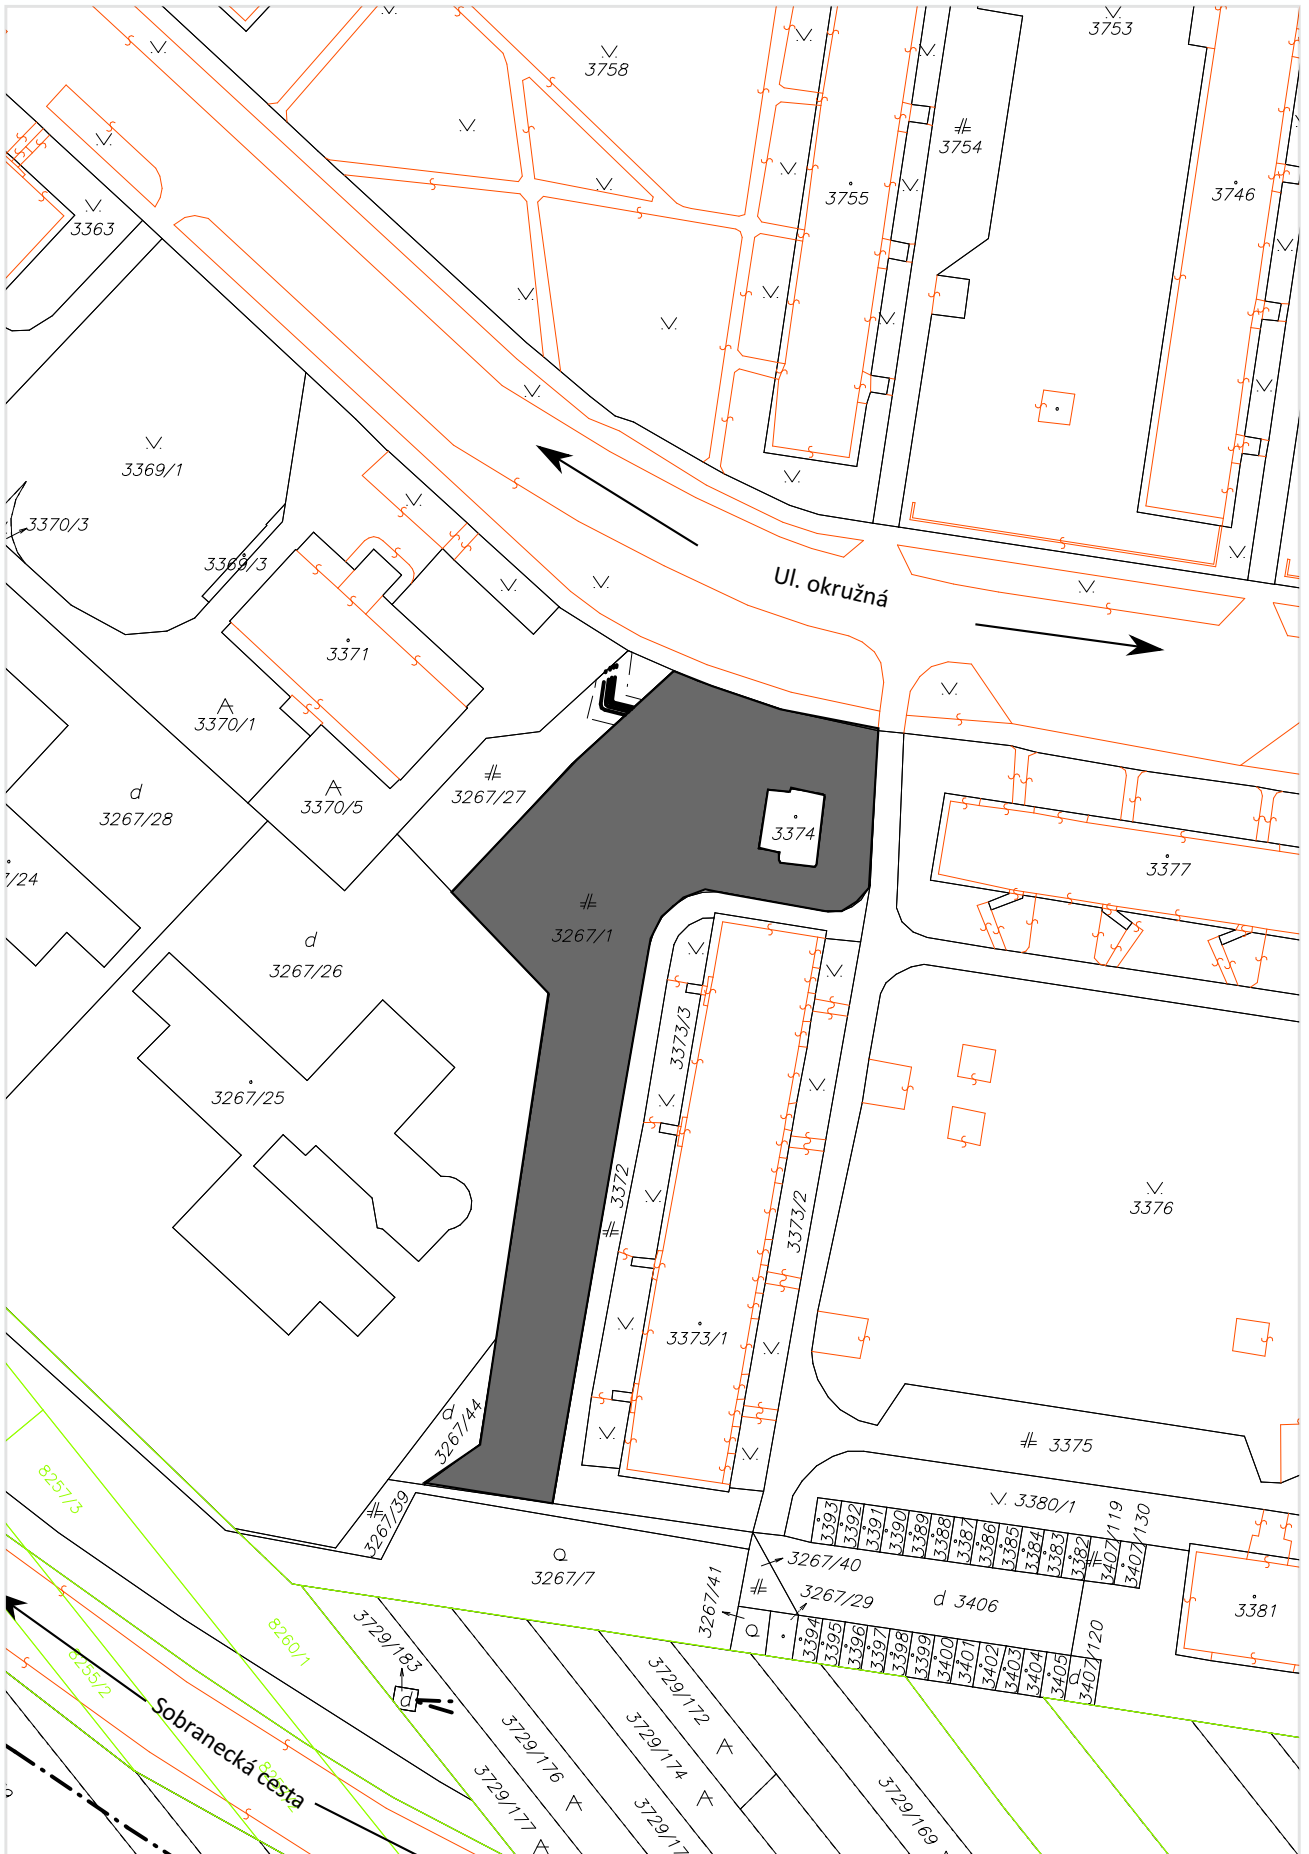

6.7.C) Žiadosť o spoluprácu pri hľadaní vhodných pozemkov pre výstavbu staníc ZZS v Michalovciach - C-KN p.č.3267/1, k.ú. Michalovce - Ul. okružná

Informačný systém katastra nehnuteľností, Úrad geodézie, kartografie a katastra SR. Dátum aktuálnosti údajov: 13.10.2022