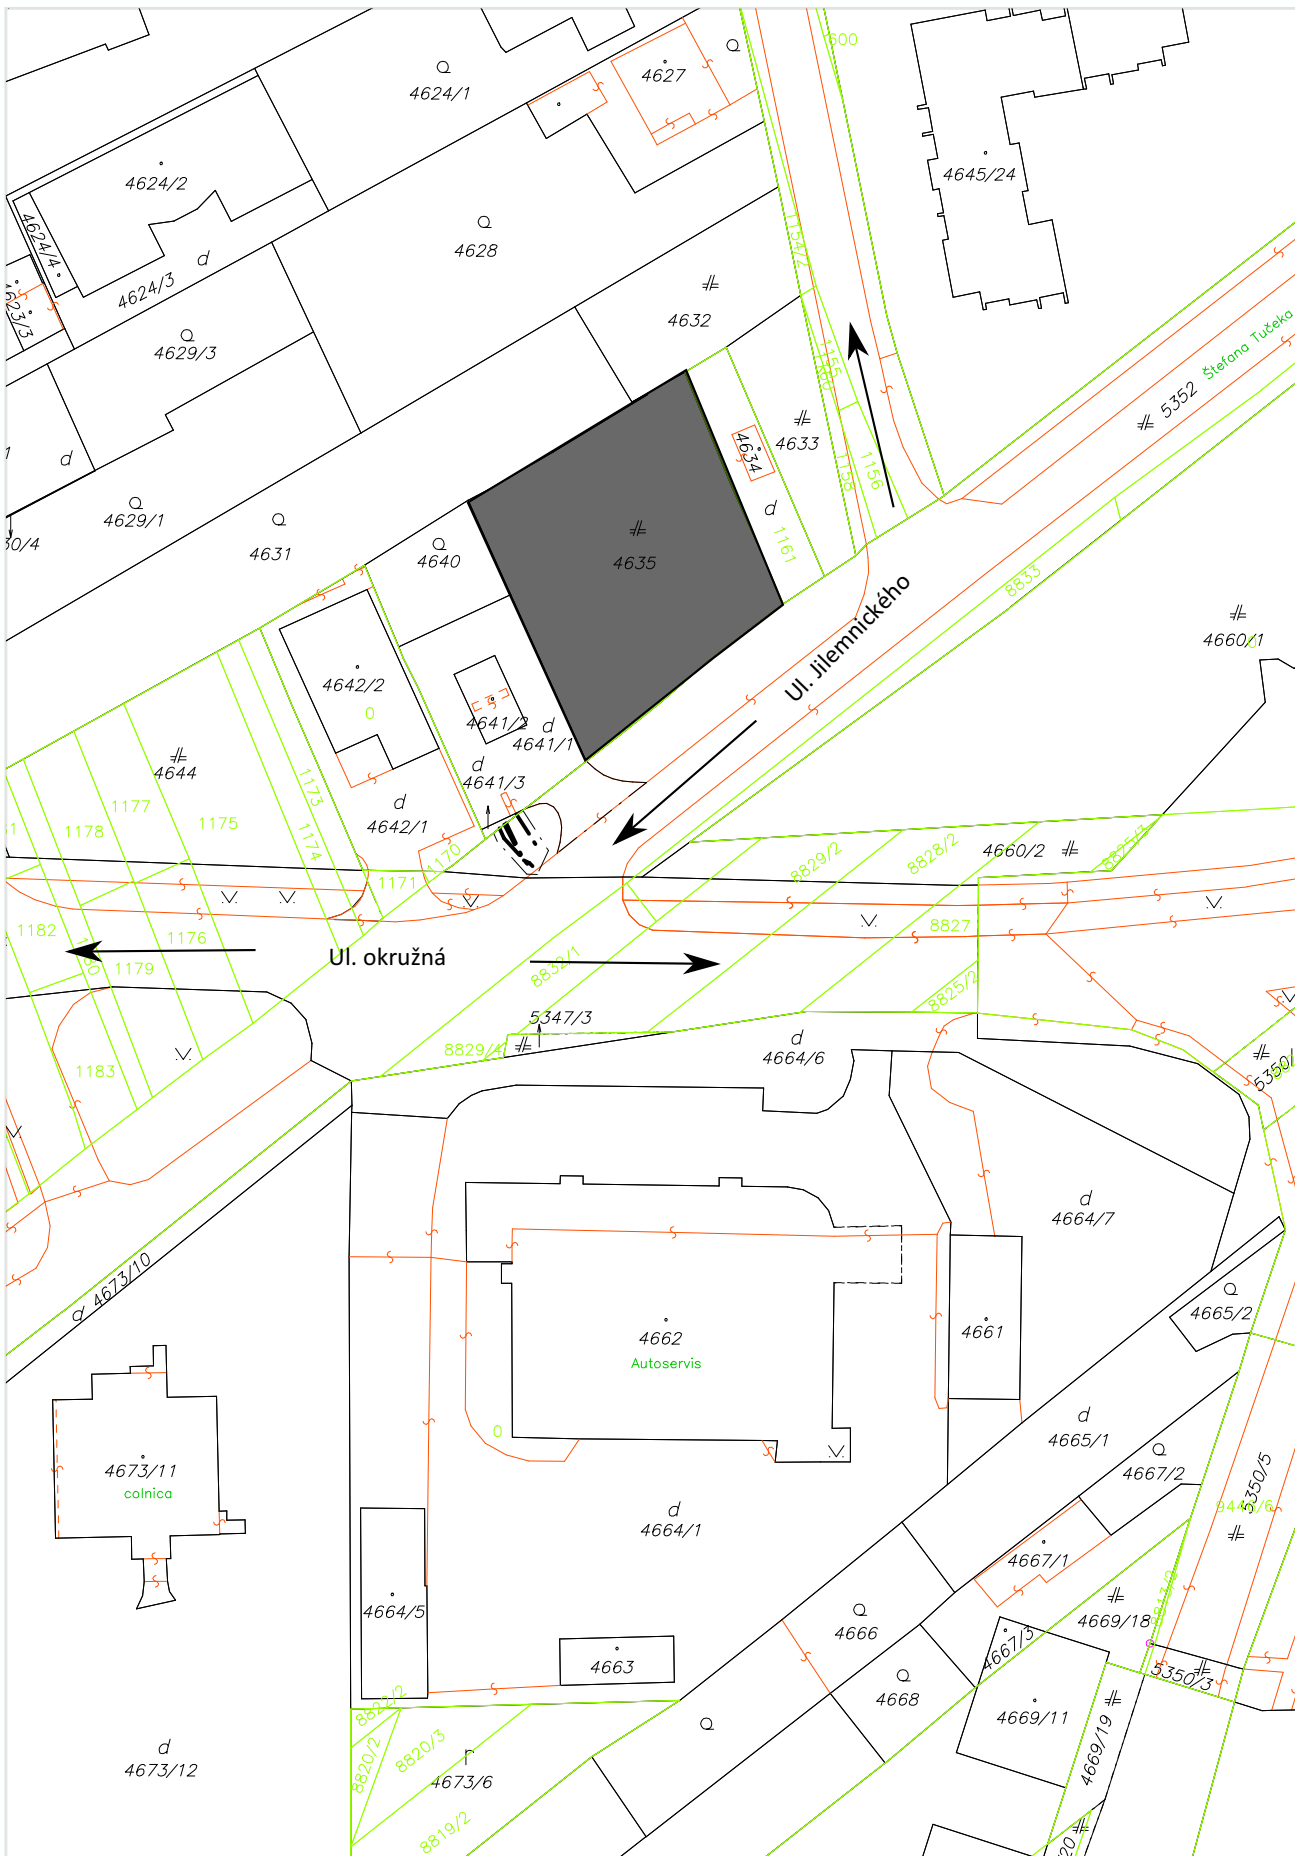

6.7.B) Žiadosť o spoluprácu pri hľadaní vhodných pozemkov pre výstavbu staníc ZZS v Michalovciach - C-KN p.č.4635, k.ú. Michalovce - Ul. Jilemnického

Informačný systém katastra nehnuteľností, Úrad geodézie, kartografie a katastra SR. Dátum aktuálnosti údajov: 13.10.2022