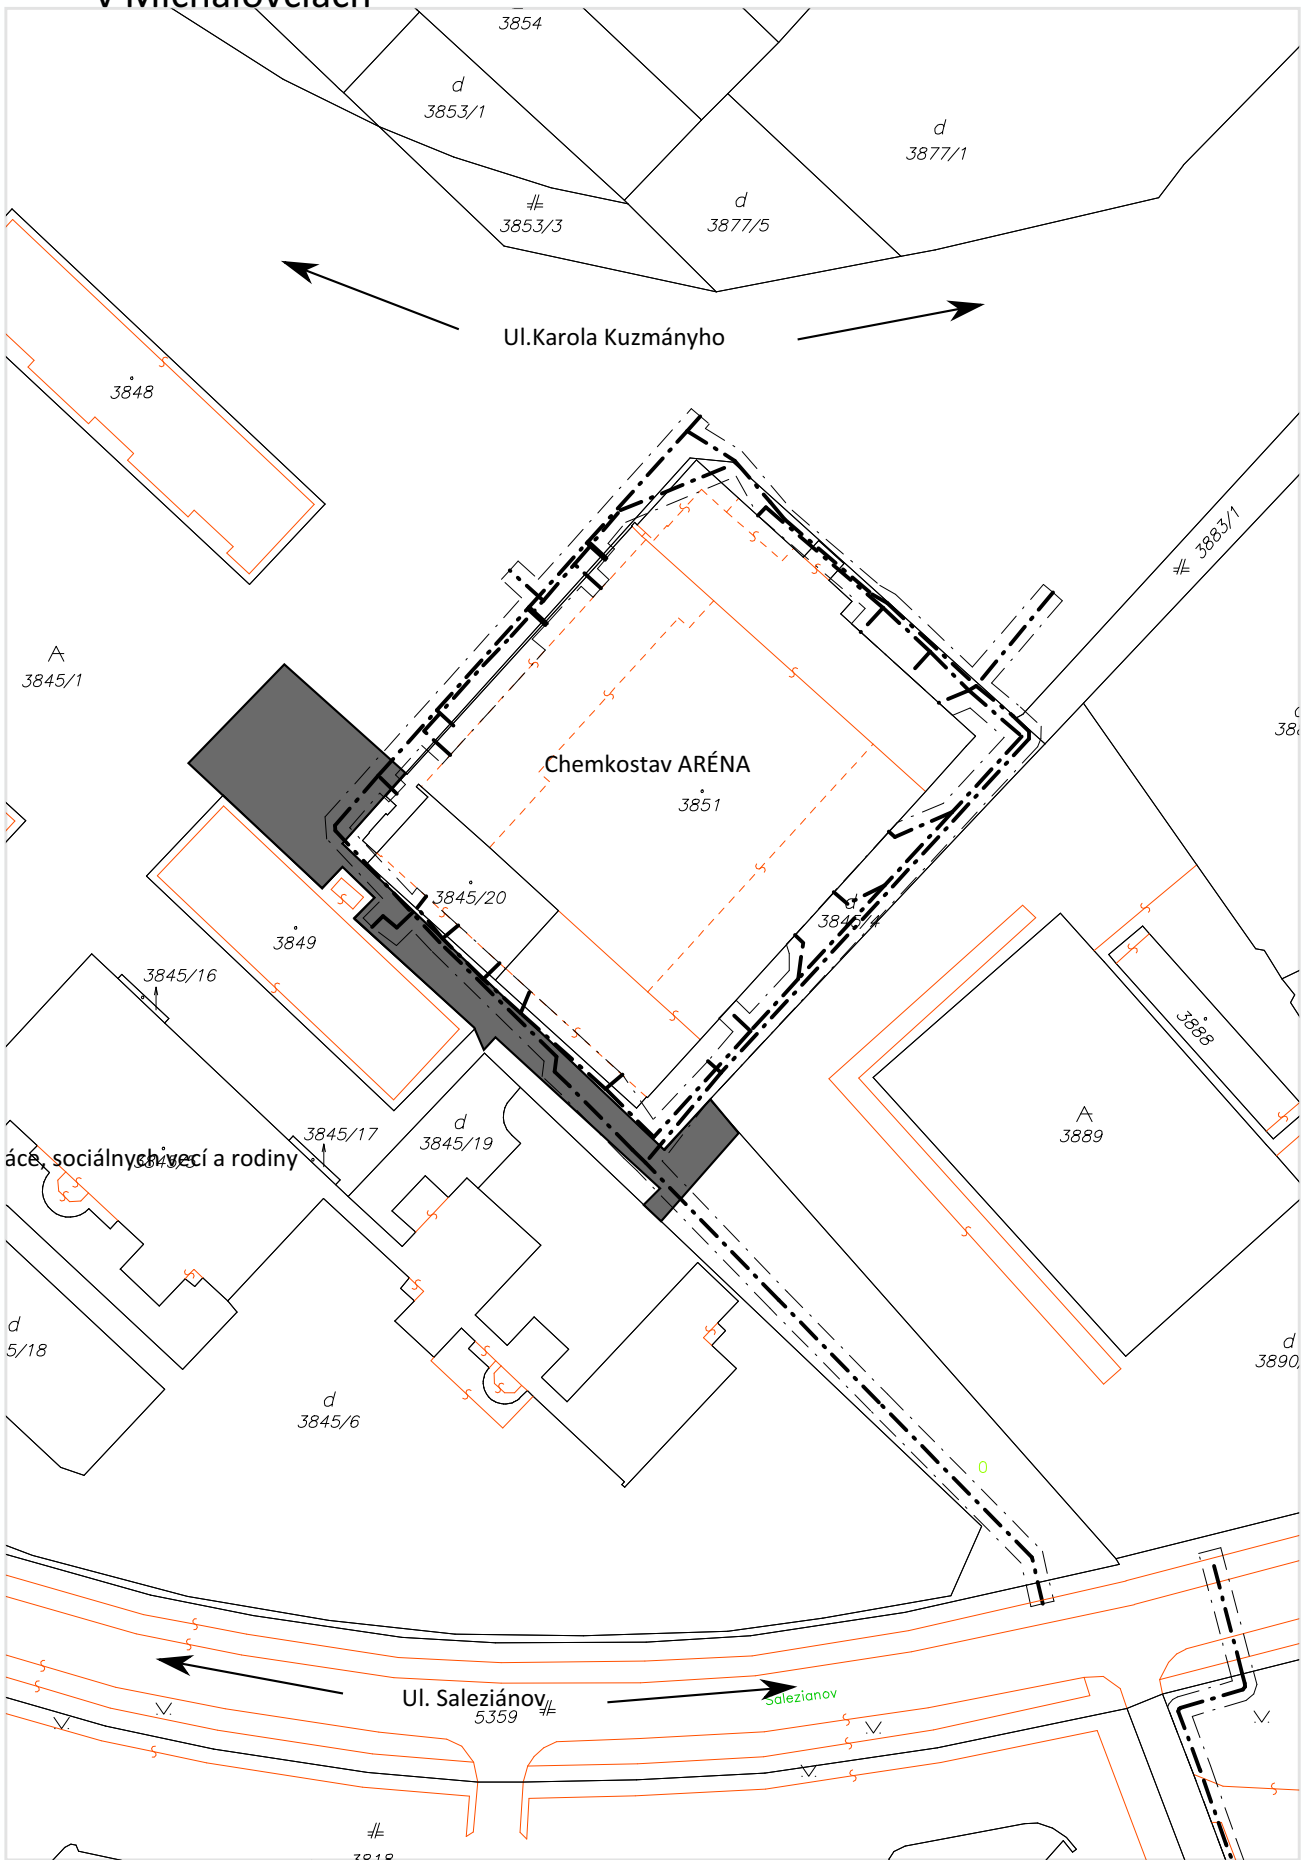

6.10 Žiadosť o odpredaj časti pozemku na Ul. Štefánikovej a Ul. saleziánov v Michalovciach

Informačný systém katastra nehnuteľností, Úrad geodézie, kartografie a katastra SR. Dátum aktuálnosti údajov: 13.10.2022