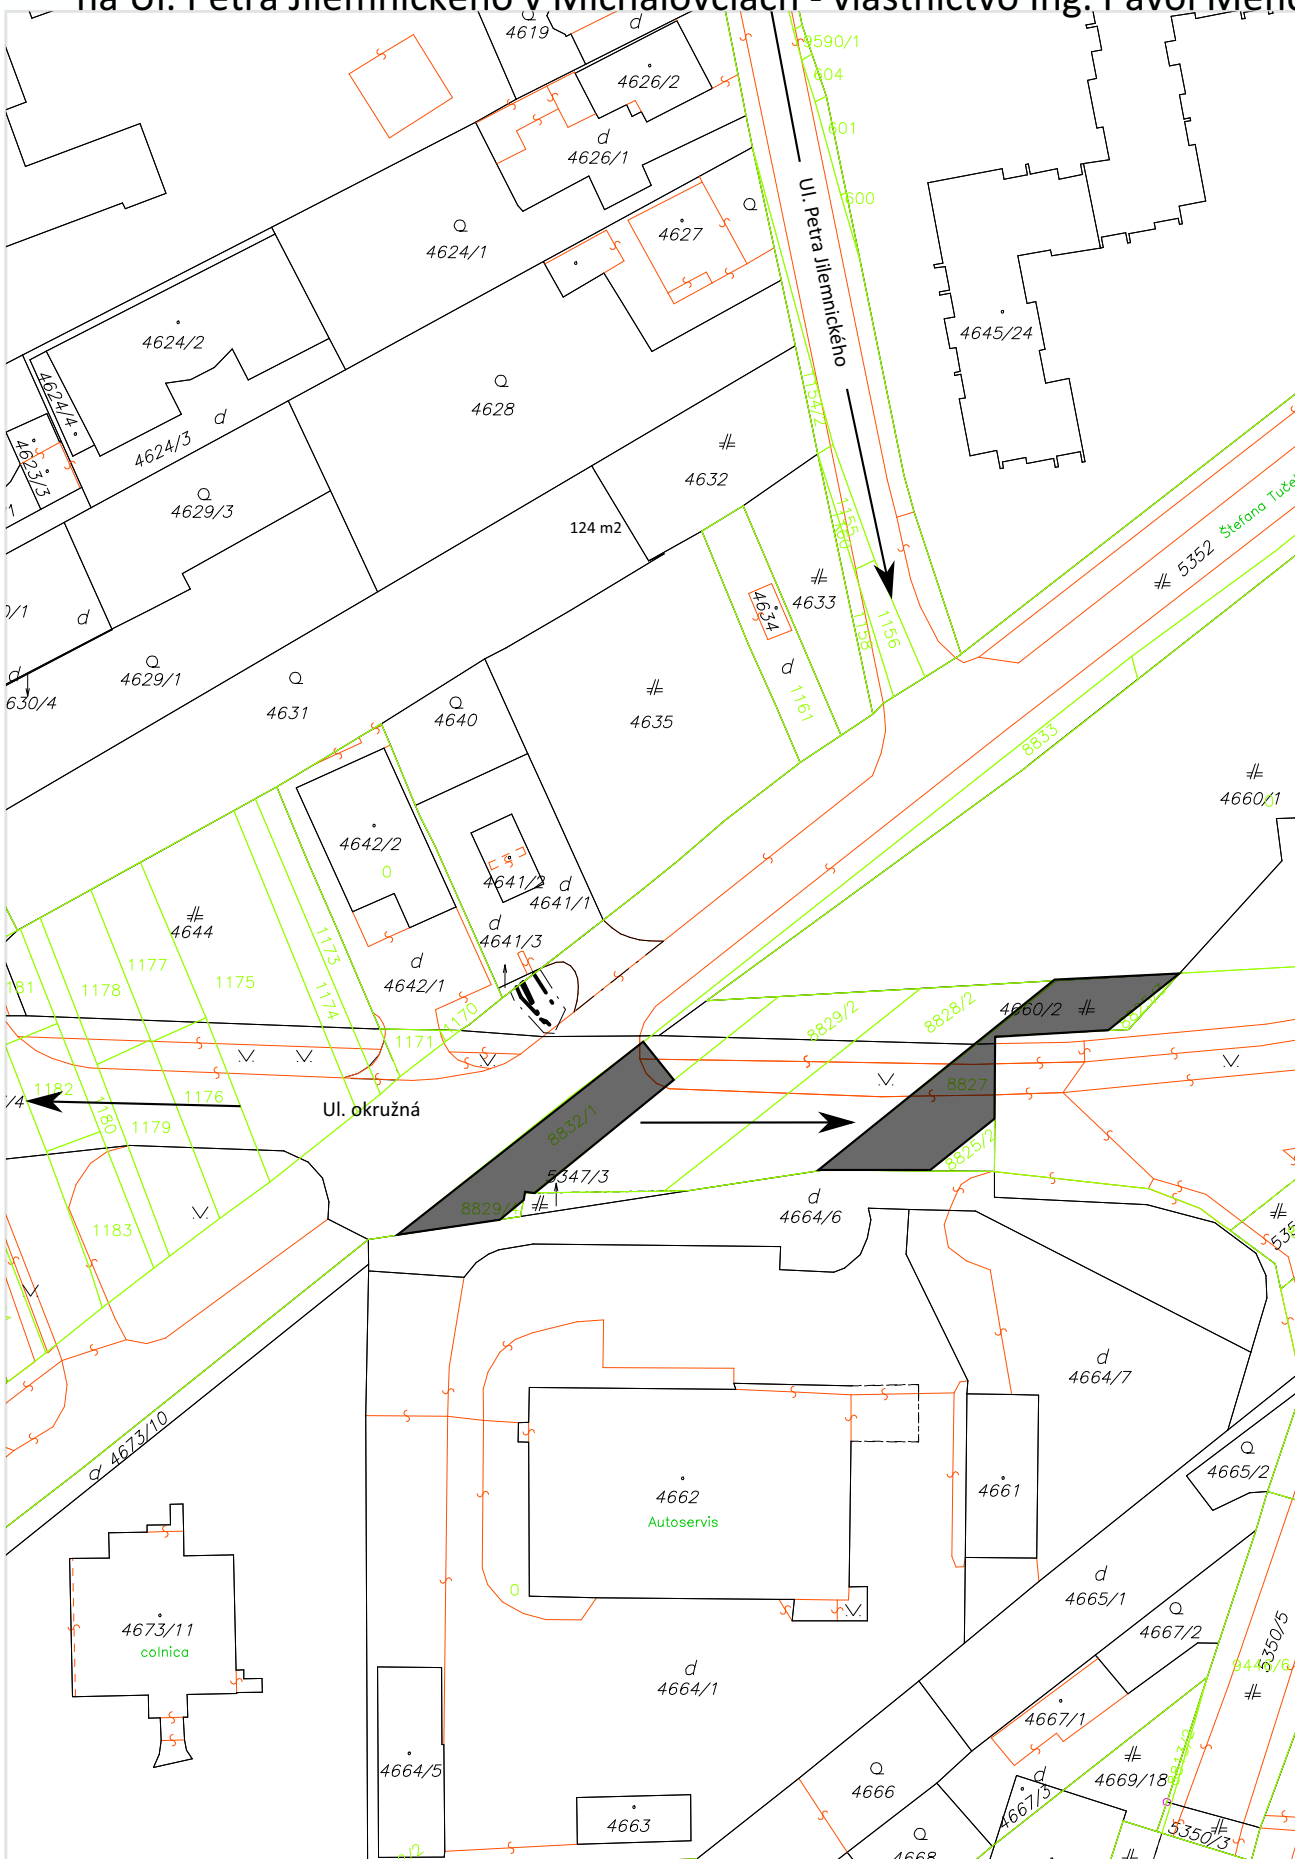

6.4 Žiadosť o zámenu pozemkov na Ul. okružnej za pozemky na Ul. Petra Jilemnického v Michalovciach - vlastníctvo Ing. Pavol Mendzezo

Informačný systém katastra nehnuteľností, Úrad geodézie, kartografie a katastra SR. Dátum aktuálnosti údajov: 13.10.2022