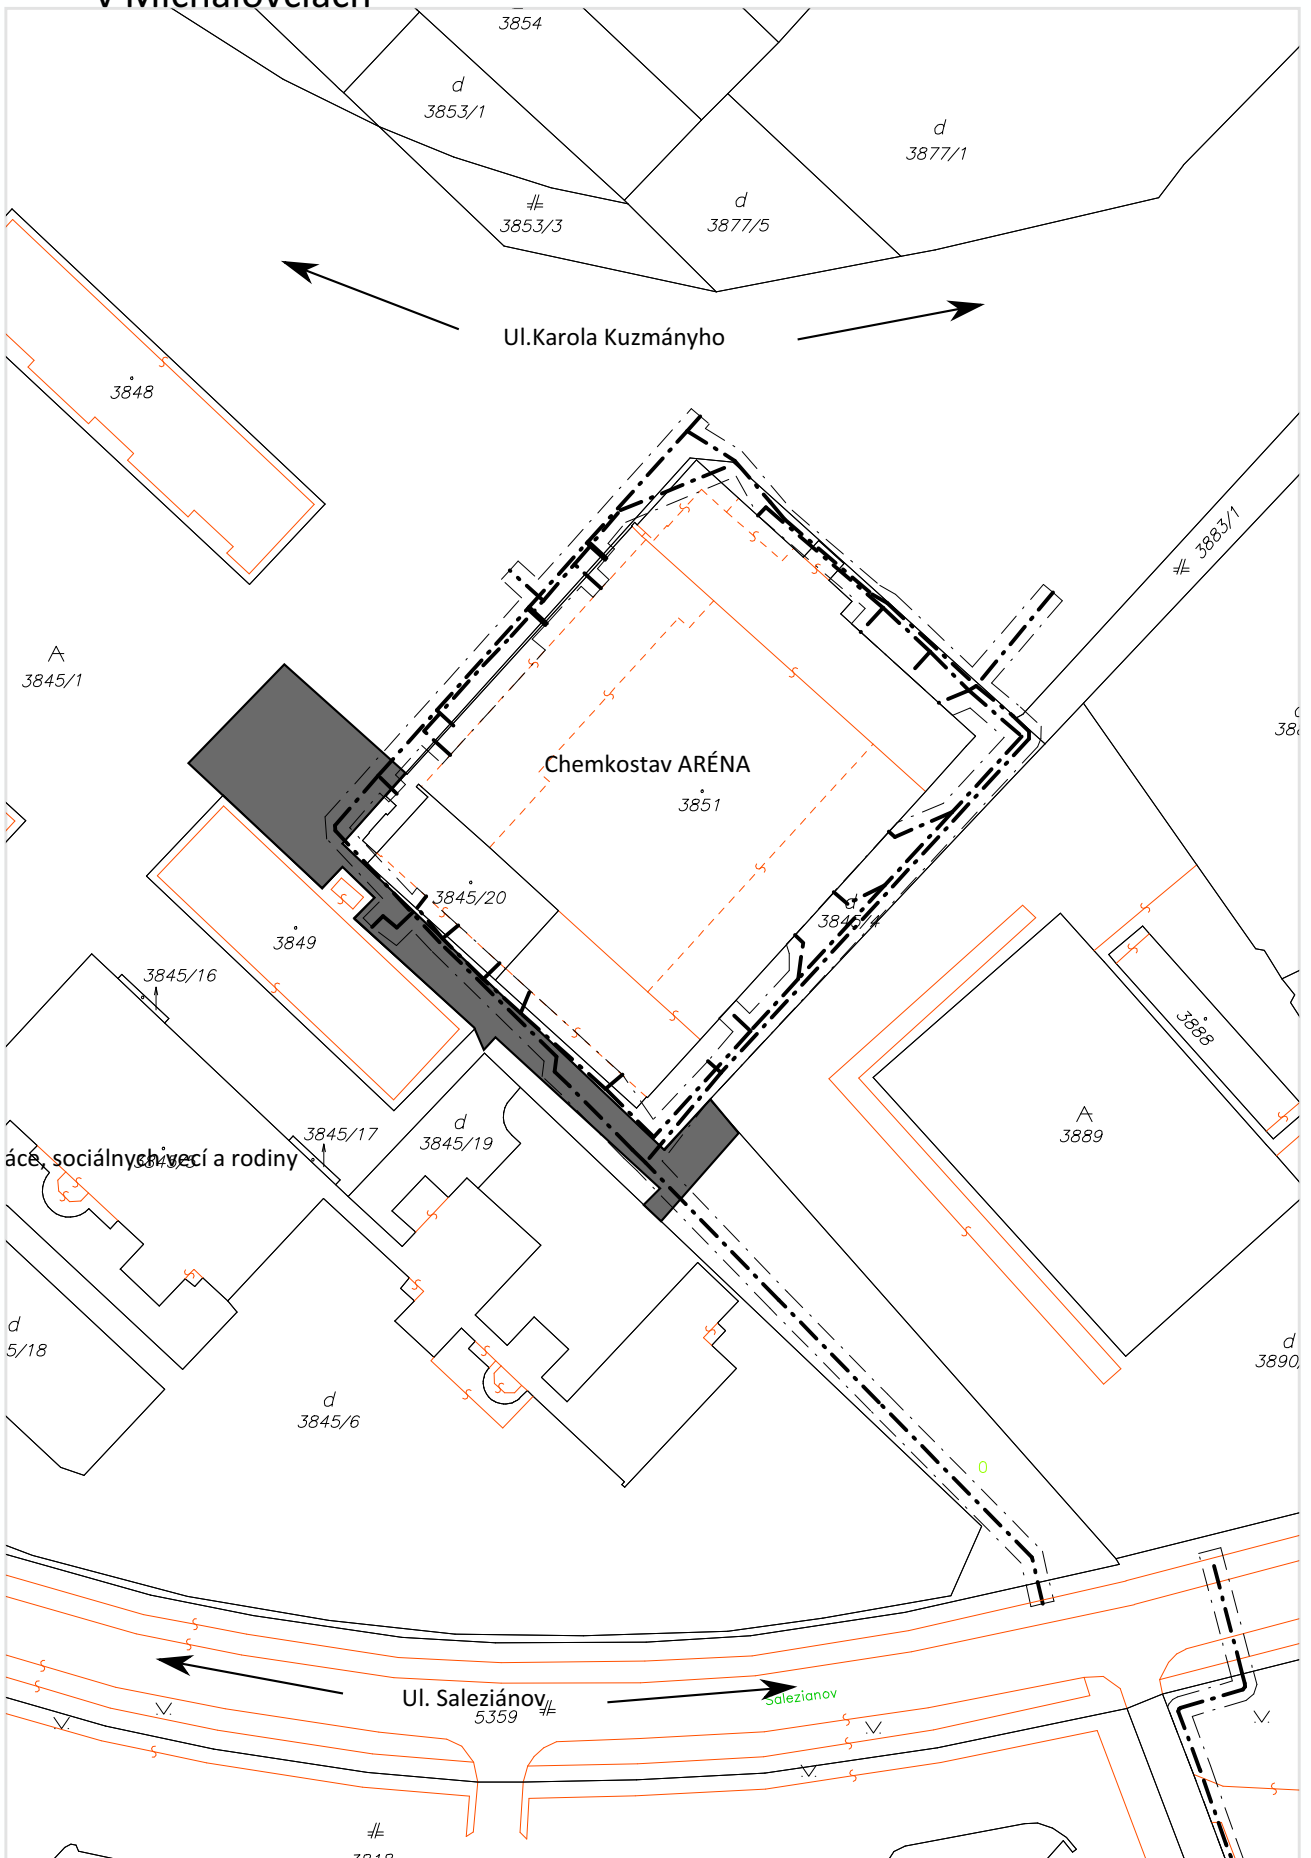

6.10 Žiadosť o odpredaj časti pozemku na Ul. Štefánikovej a Ul. saleziánov v Michalovciach

Informačný systém katastra nehnuteľností, Úrad geodézie, kartografie a katastra SR. Dátum aktuálnosti údajov: 13.10.2022