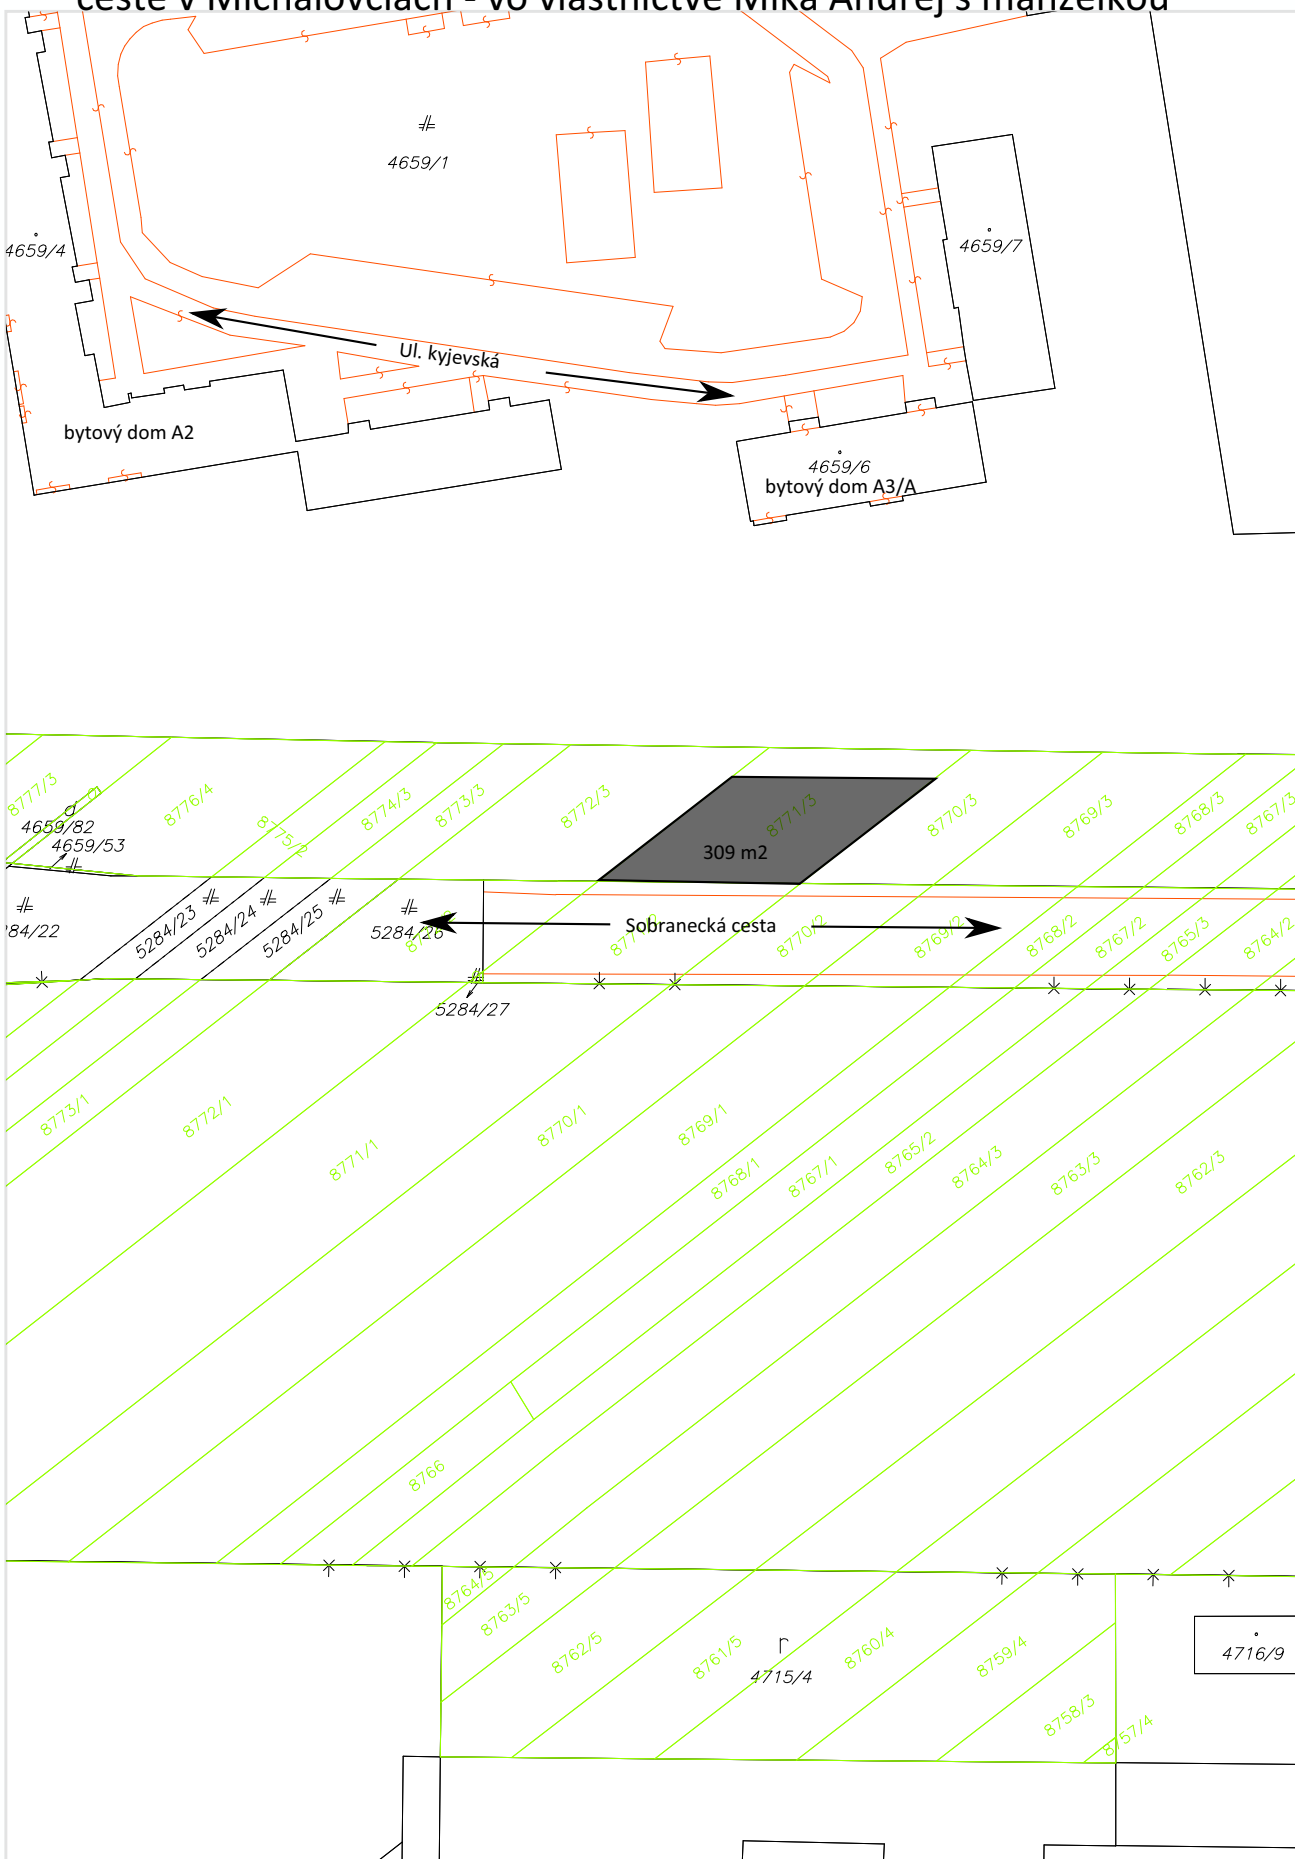

6.3 Žiadosť o zámenu časti pozemkov na Ul. višňovej a Sobraneckej ceste v Michalovciach - vo vlastníctve Mika Andrej s manželkou

Informačný systém katastra nehnuteľností, Úrad geodézie, kartografie a katastra SR. Dátum aktuálnosti údajov: 13.10.2022