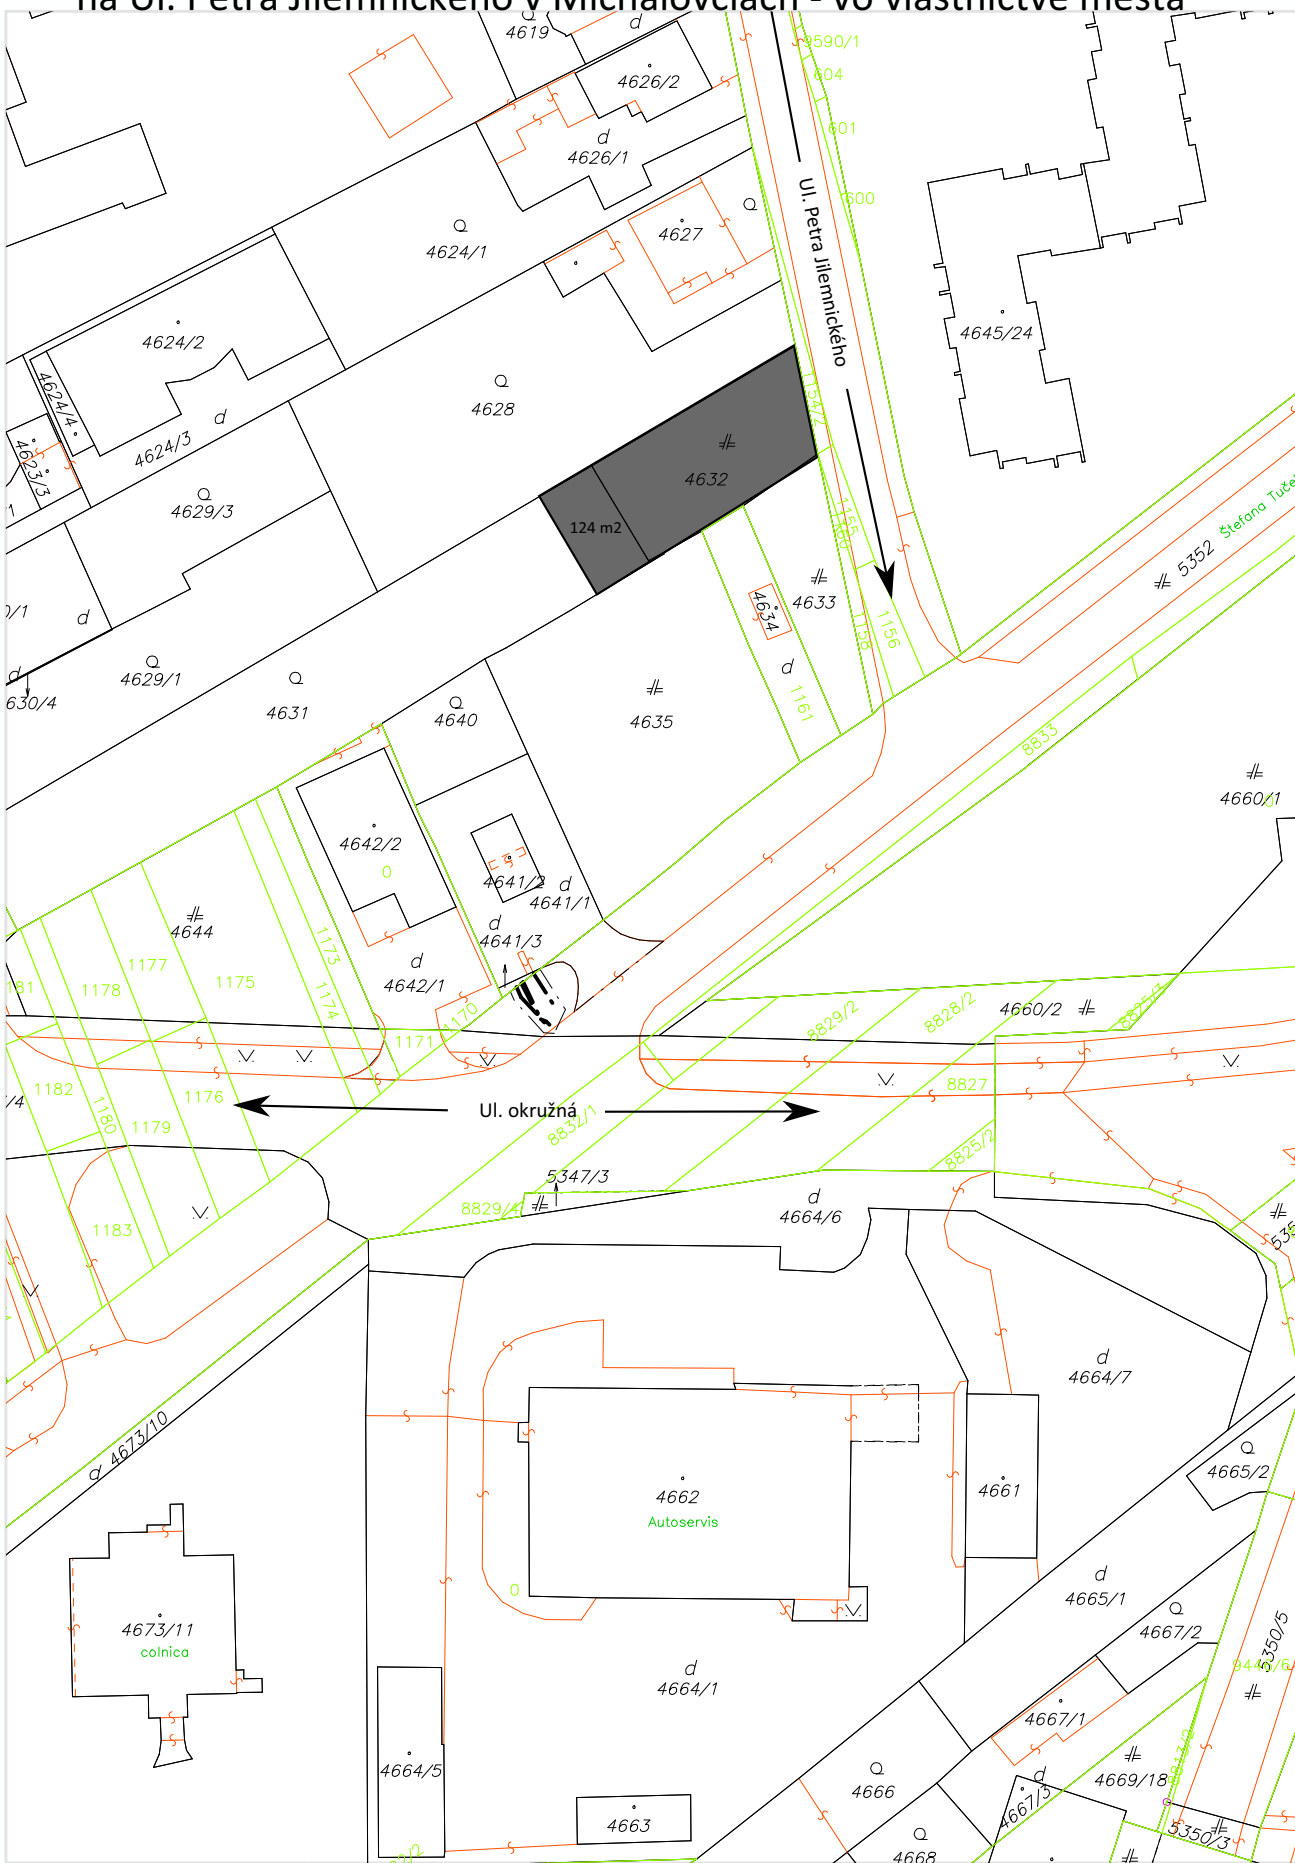

6.4 Žiadosť o zámenu pozemkov na Ul. okružnej za pozemky na Ul. Petra Jilemnického v Michalovciach - vo vlastníctve mesta

Informačný systém katastra nehnuteľností, Úrad geodézie, kartografie a katastra SR. Dátum aktuálnosti údajov: 13.10.2022