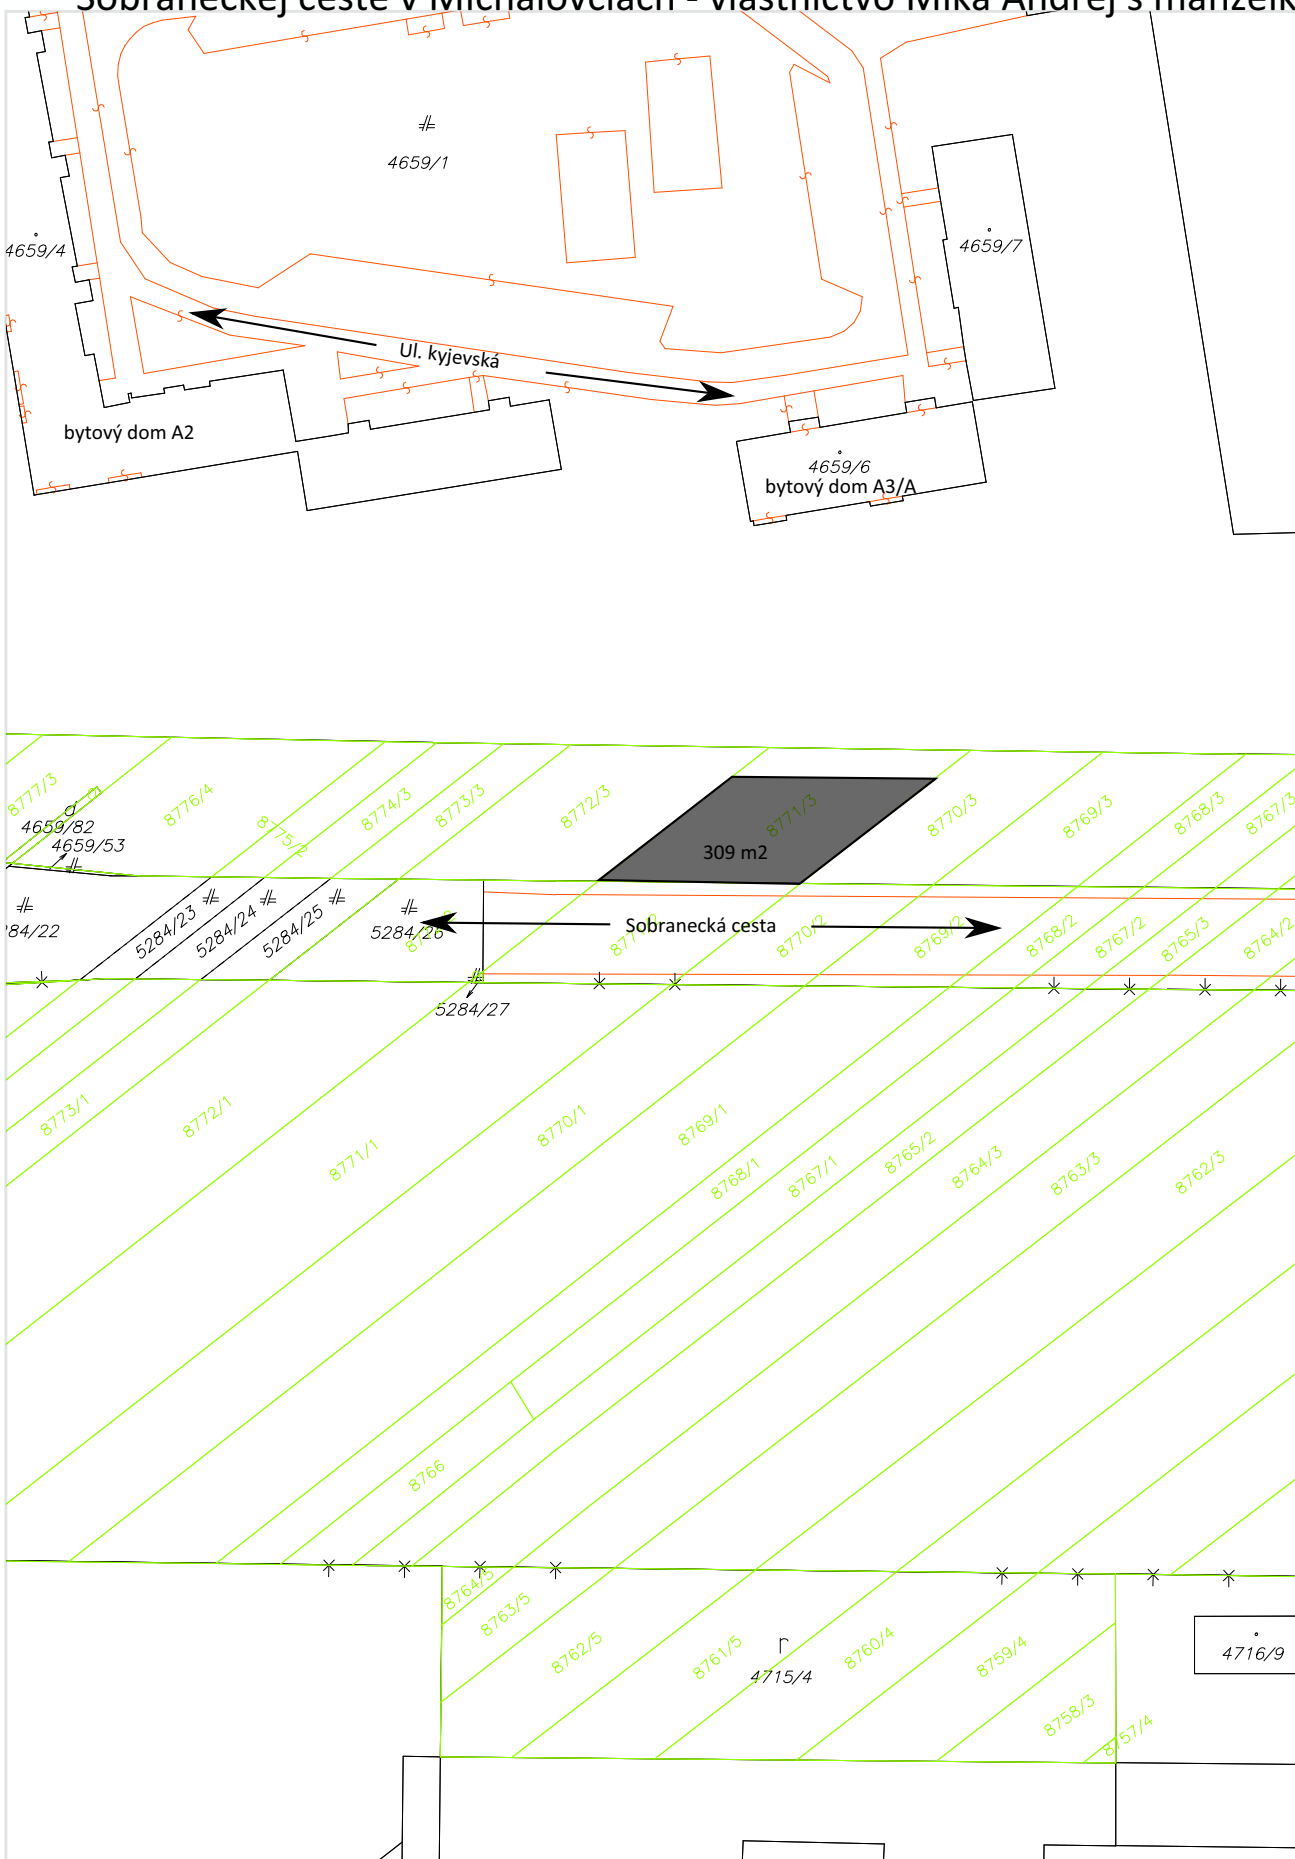

6.3 Žiadosť o zámenu časti pozemkov na Ul. višňovej za pozemky pri Sobraneckej ceste v Michalovciach - vlastníctvo Mika Andrej s manželkou

Informačný systém katastra nehnuteľností, Úrad geodézie, kartografie a katastra SR. Dátum aktuálnosti údajov: 13.10.2022