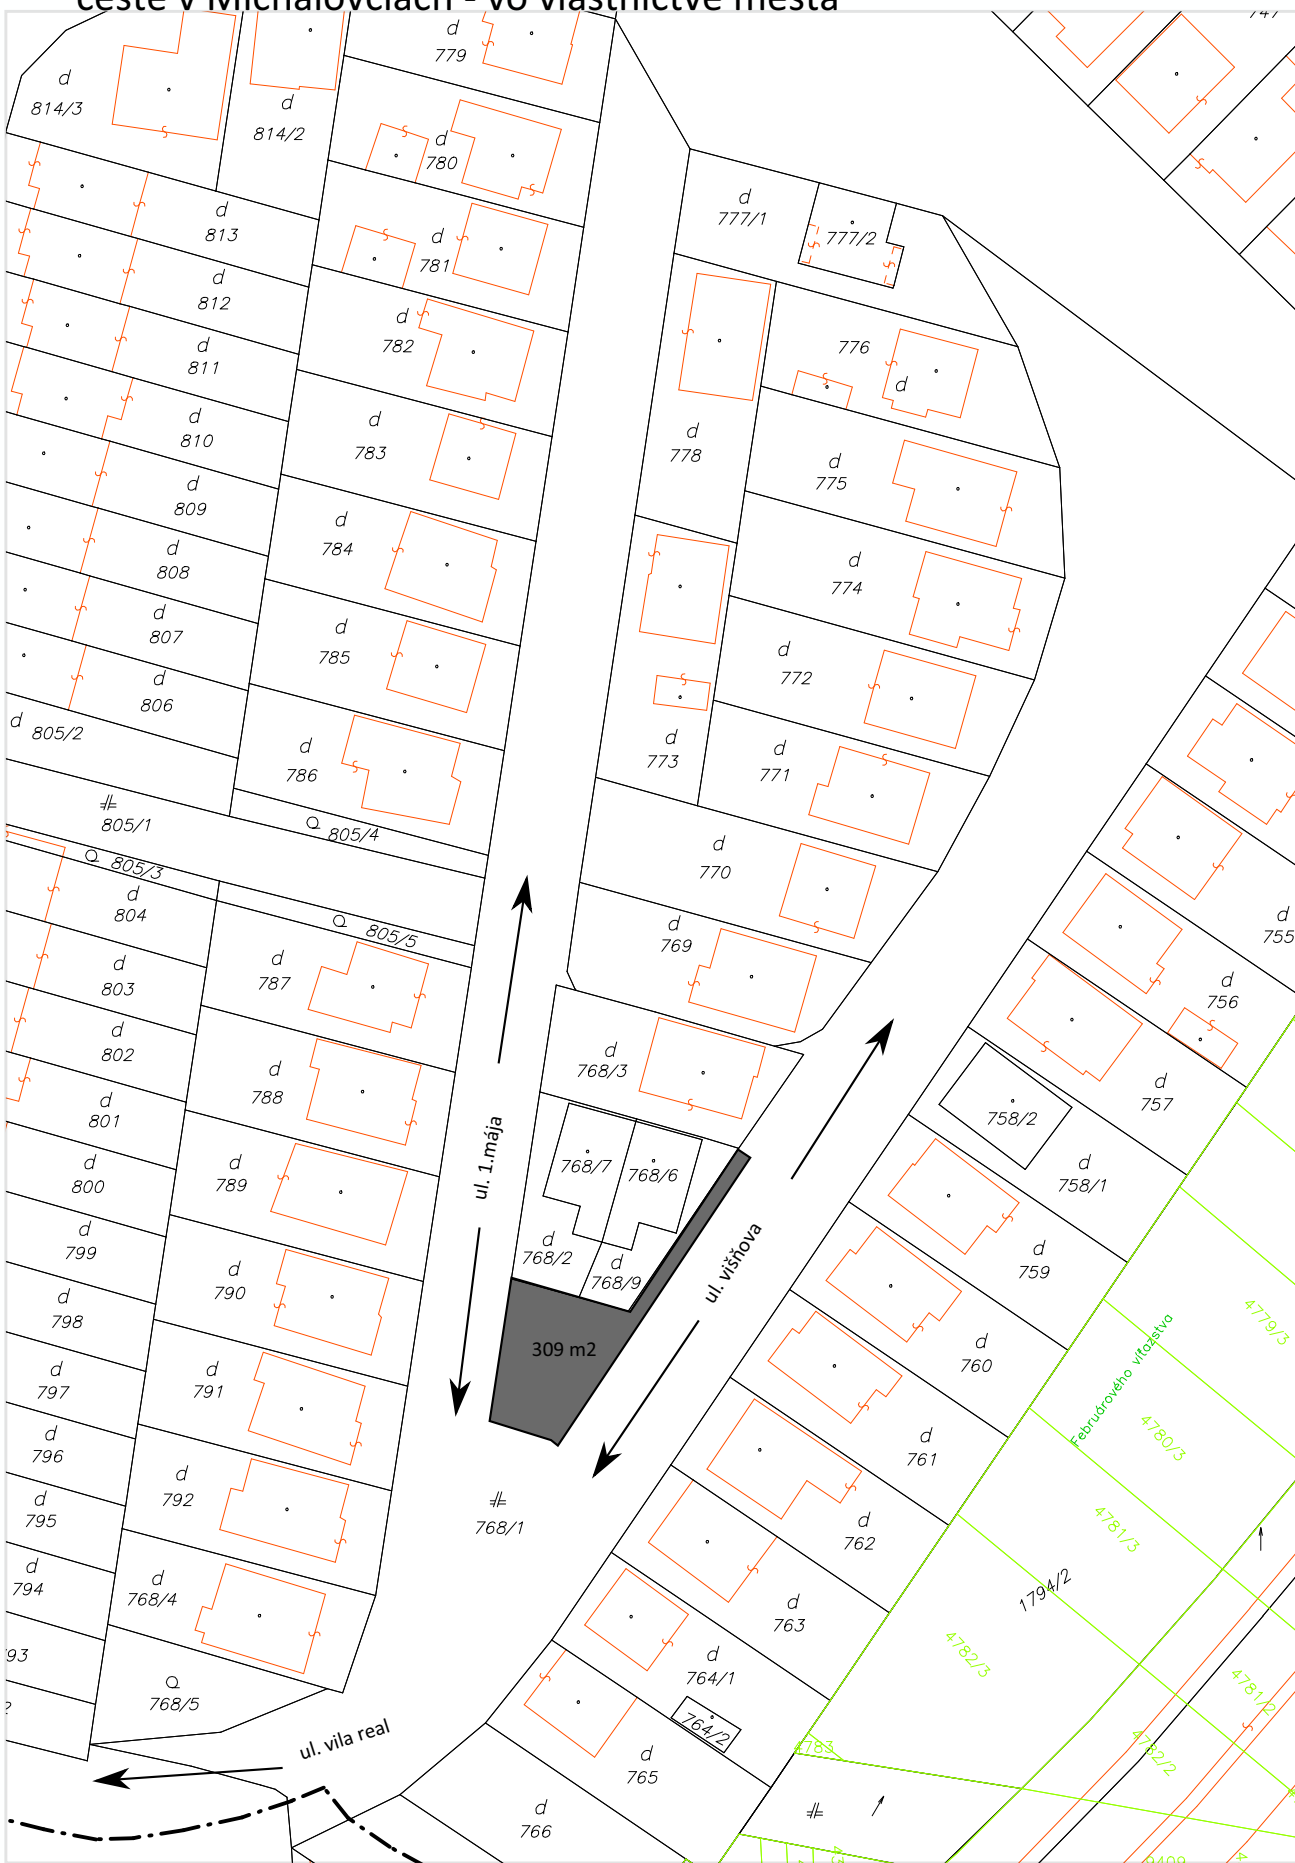

## 6.1 Žiadosť o odpredaj časti pozemku na Ul. Laca Novomeského v Michalovciach

Informačný systém katastra nehnuteľnosti, Úrad geodézie, kartografie a katastra SR. Dátum aktuálnosti údajov: 13.10.2022

## 6.2 Žiadosť o odpredaj časti pozemku na Ul. višňovej v Michalovciach

Informačný systém katastra nehnuteľností, Úrad geodézie, kartografie a katastra SR. Dátum aktuálnosti údajov: 13.10.2022

### 6.3 Žiadosť o zámenu časti pozemkov na Ul. višňovej a Sobraneckej ceste v Michalovciach - vo vlastníctve mesta

Informačný systém katastra nehnuteľností, Úrad geodézie, kartografie a katastra SR. Dátum aktuálnosti údajov: 13.10.2022

### 6.3 Žiadosť o zámenu časti pozemkov na Ul. višňovej a Sobraneckej ceste v Michalovciach - vo vlastníctve Mika Andrej s manželkou

Informačný systém katastra nehnuteľností, Úrad geodézie, kartografie a katastra SR. Dátum aktuálnosti údajov: 13.10.2022