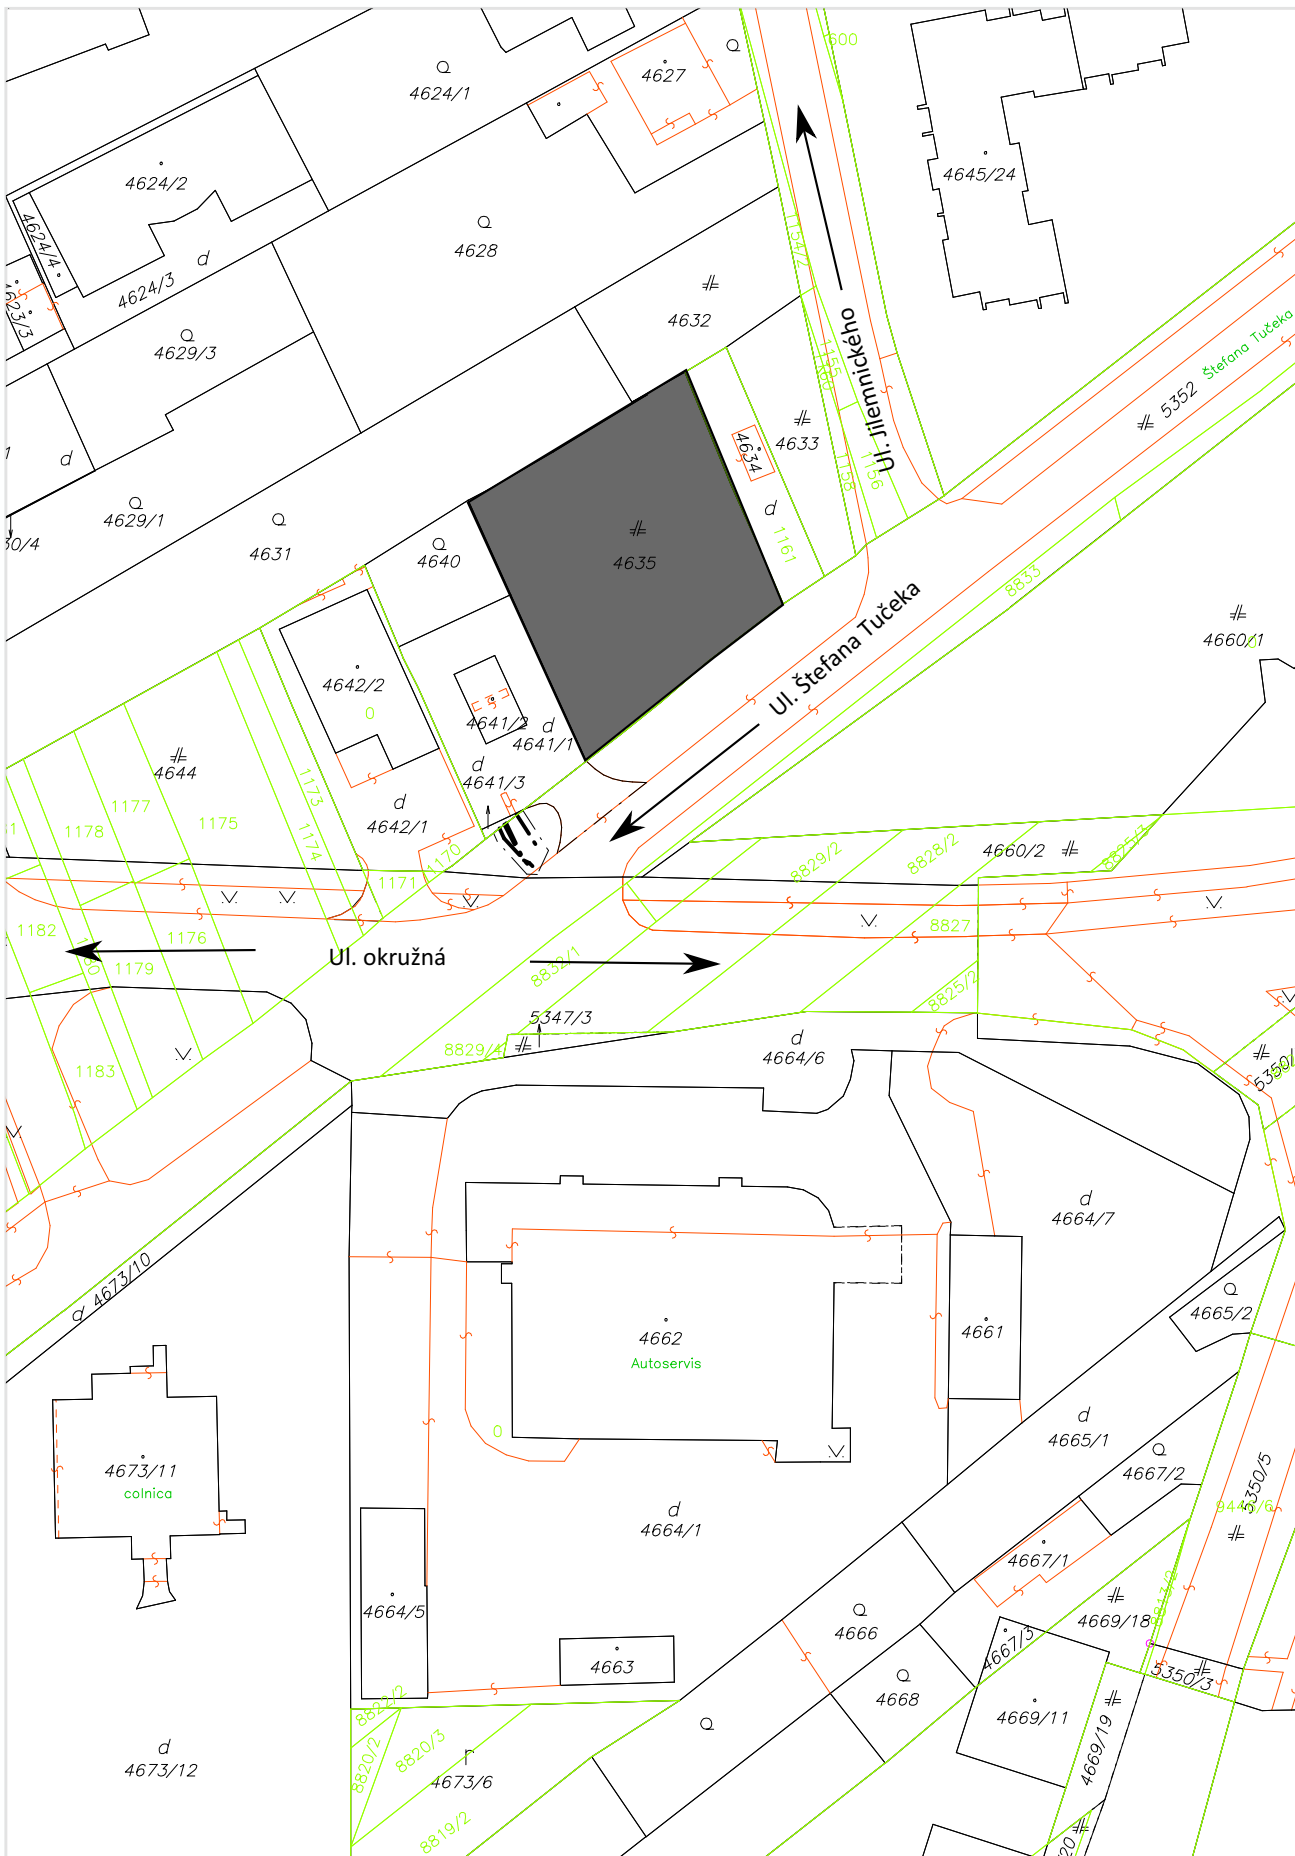

6.7.B) Žiadosť o spoluprácu pri hľadaní vhodných pozemkov pre výstavbu staníc ZZS v Michalovciach - C-KN p.č.4635, k.ú. Michalovce - Ul. Jilemnického

Informačný systém katastra nehnuteľností, Úrad geodézie, kartografie a katastra SR. Dátum aktuálnosti údajov: 13.10.2022