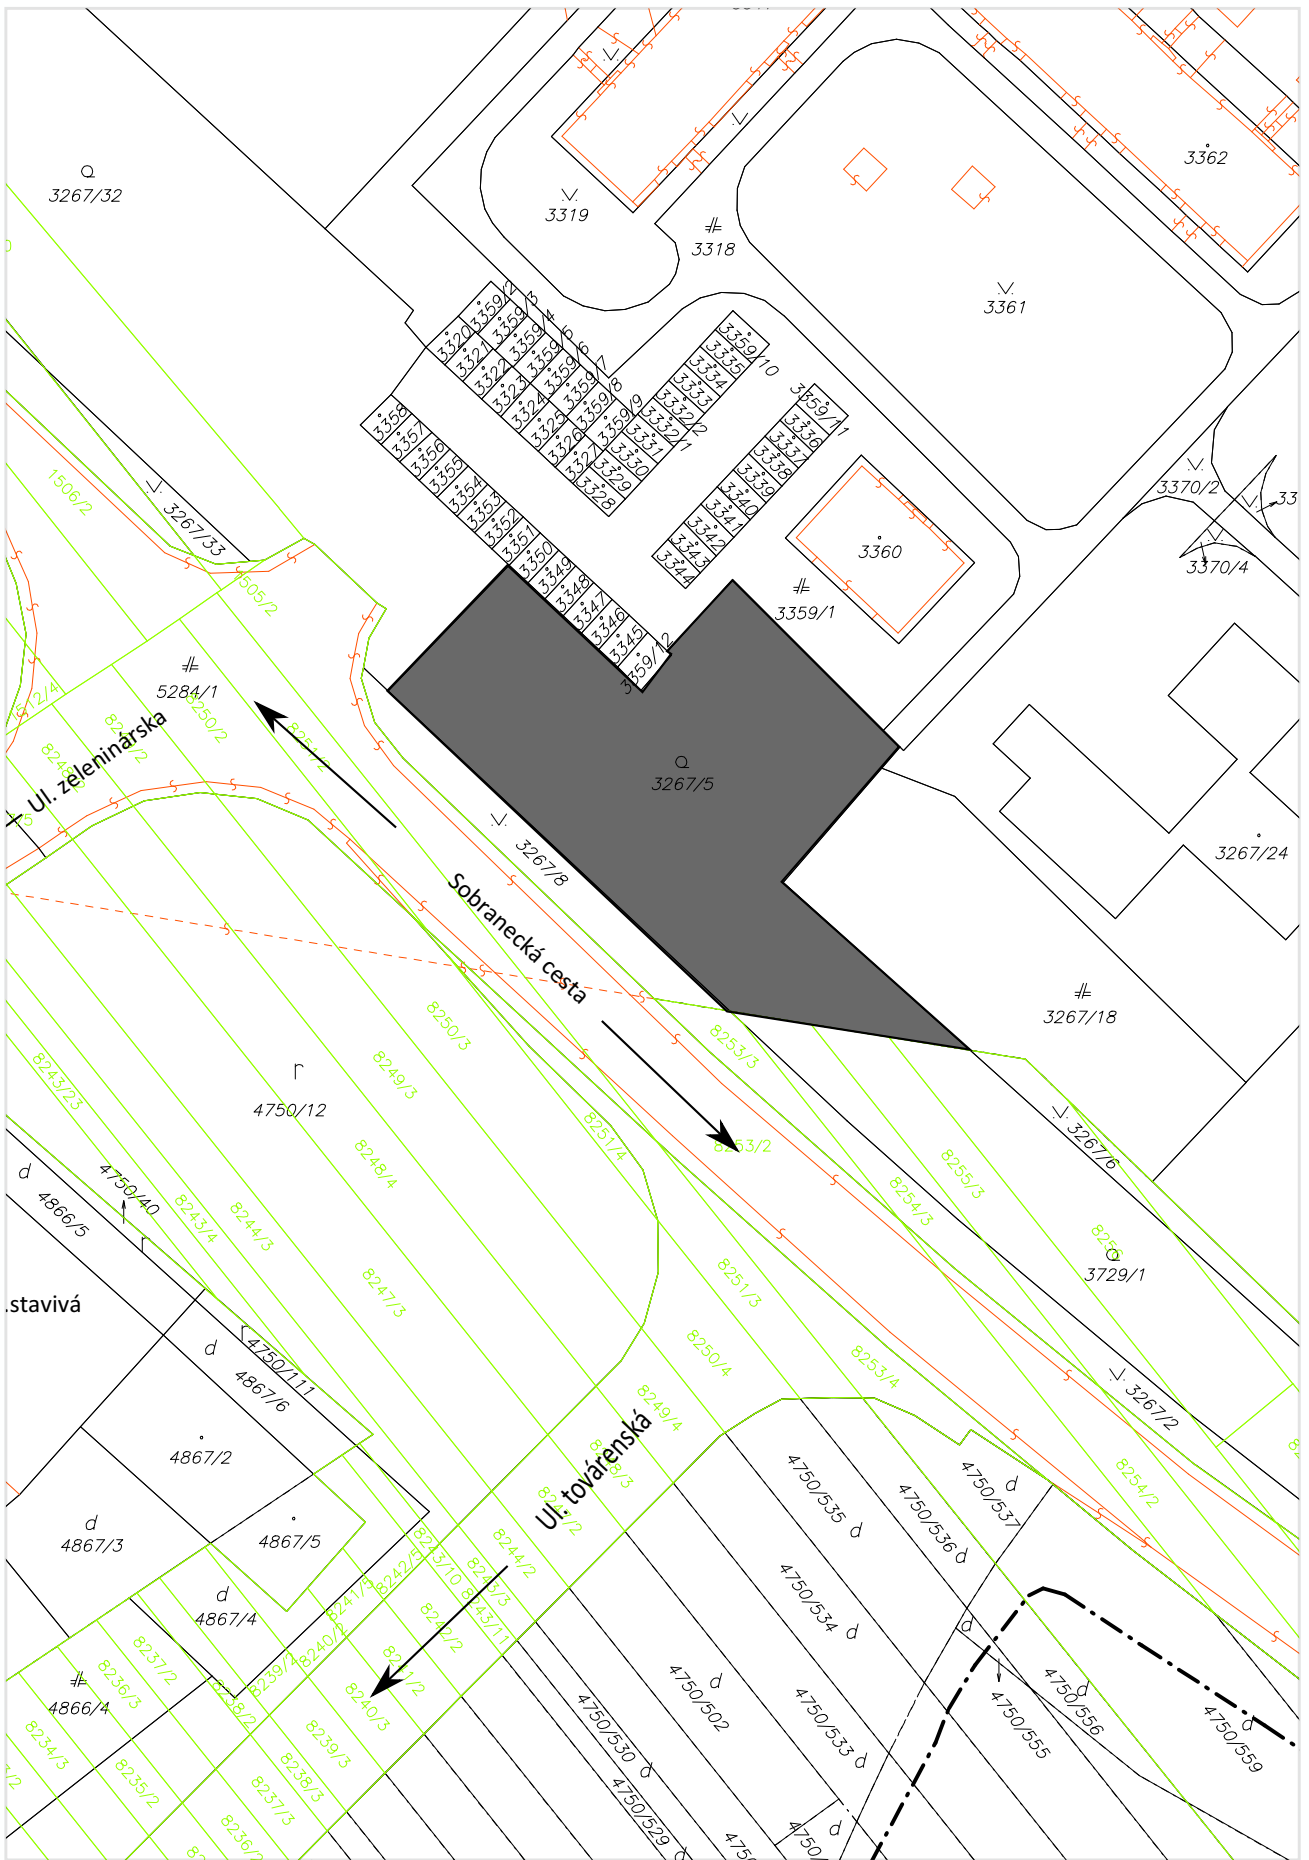

6.7.D) Žiadosť o spoluprácu pri hľadaní vhodných pozemkov pre výstavbu staníc ZZS v Michalovciach - C-KN p.č.3267/5, k.ú. Michalovce - Sobranecká cesta

Informačný systém katastra nehnuteľností, Úrad geodézie, kartografie a katastra SR. Dátum aktuálnosti údajov: 13.10.2022