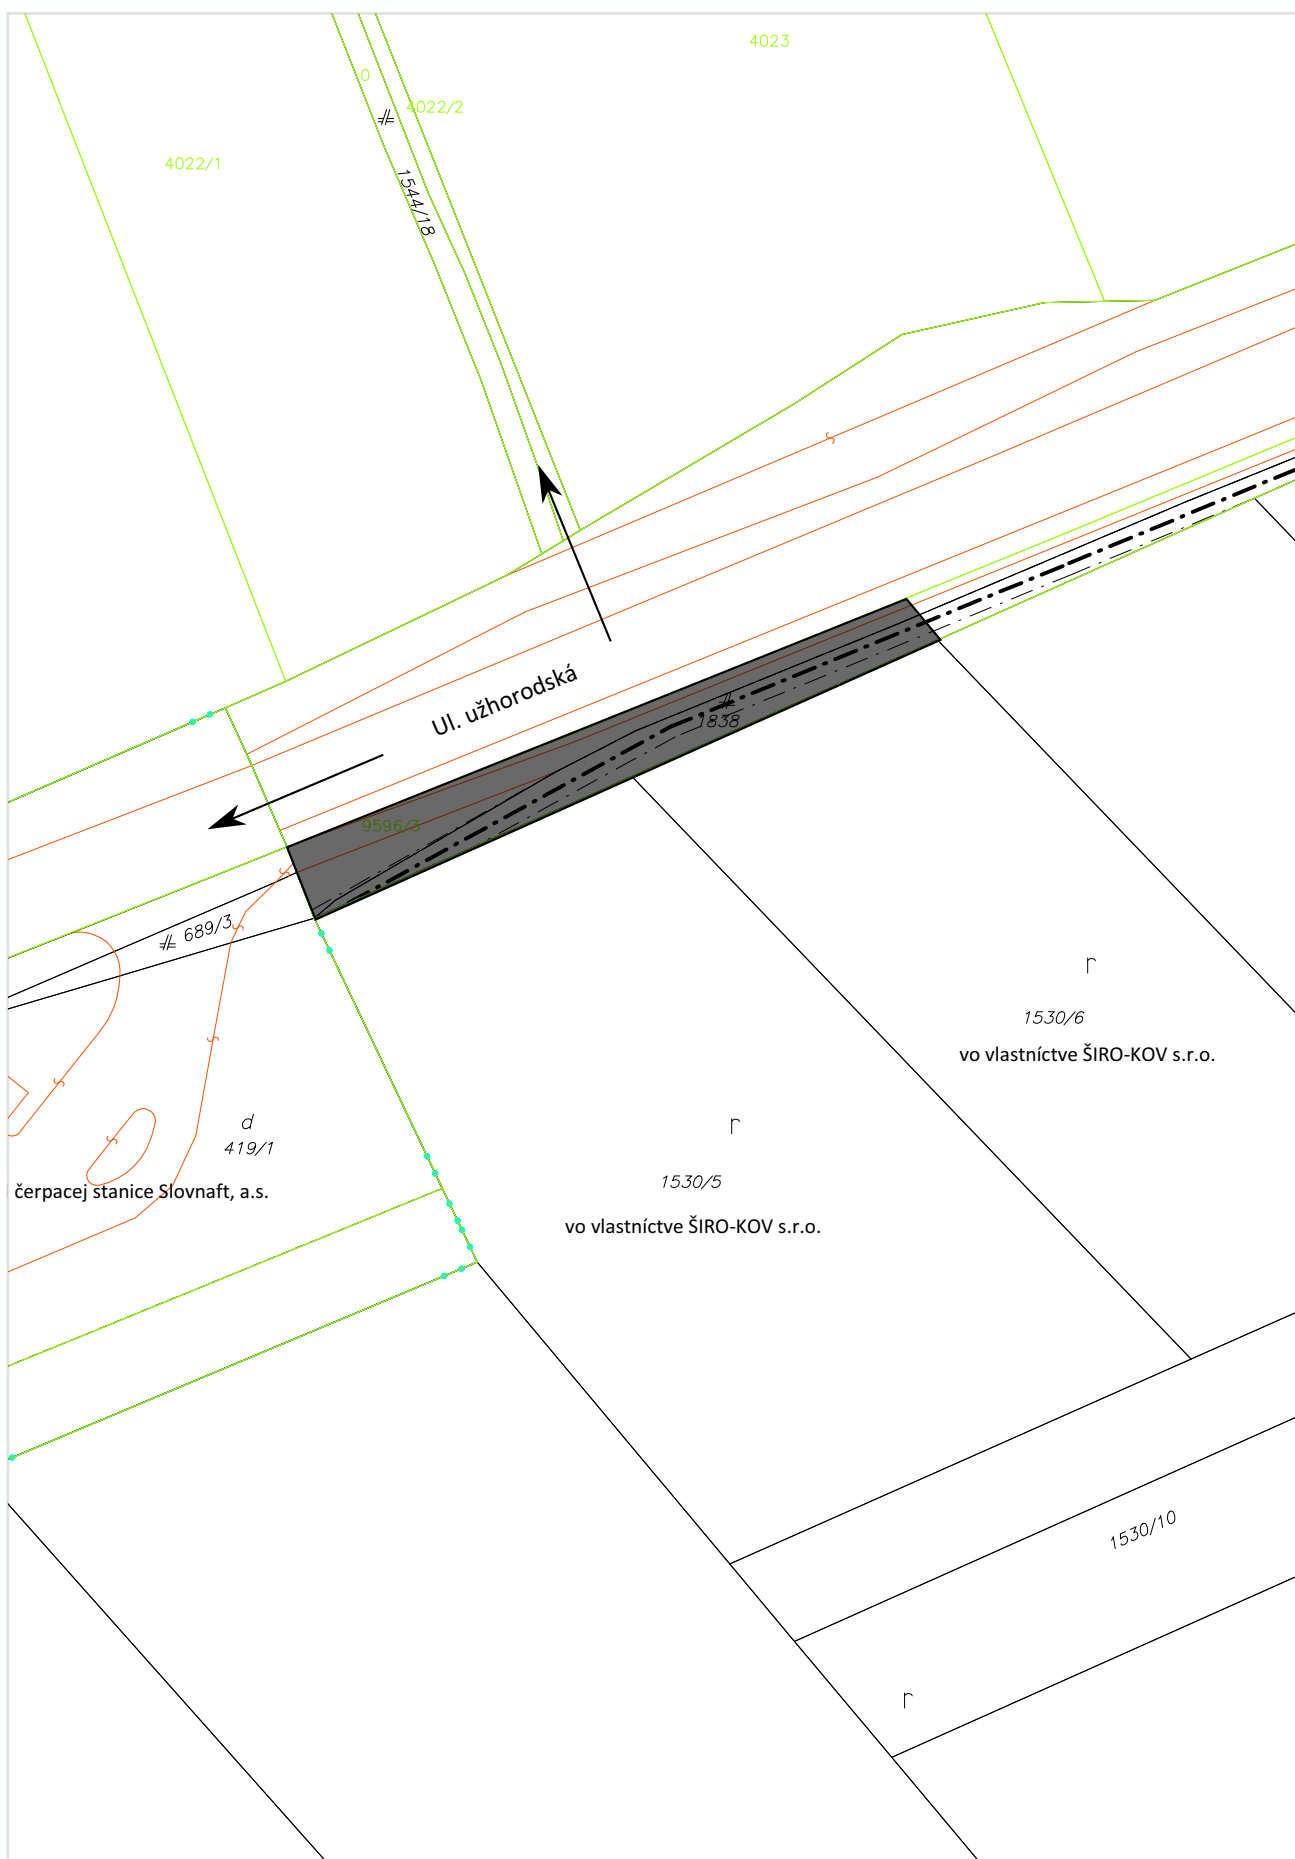

6.9 Žiadosť o odpredaj časti pozemku na Ul. užhorodskej v Michalovciach