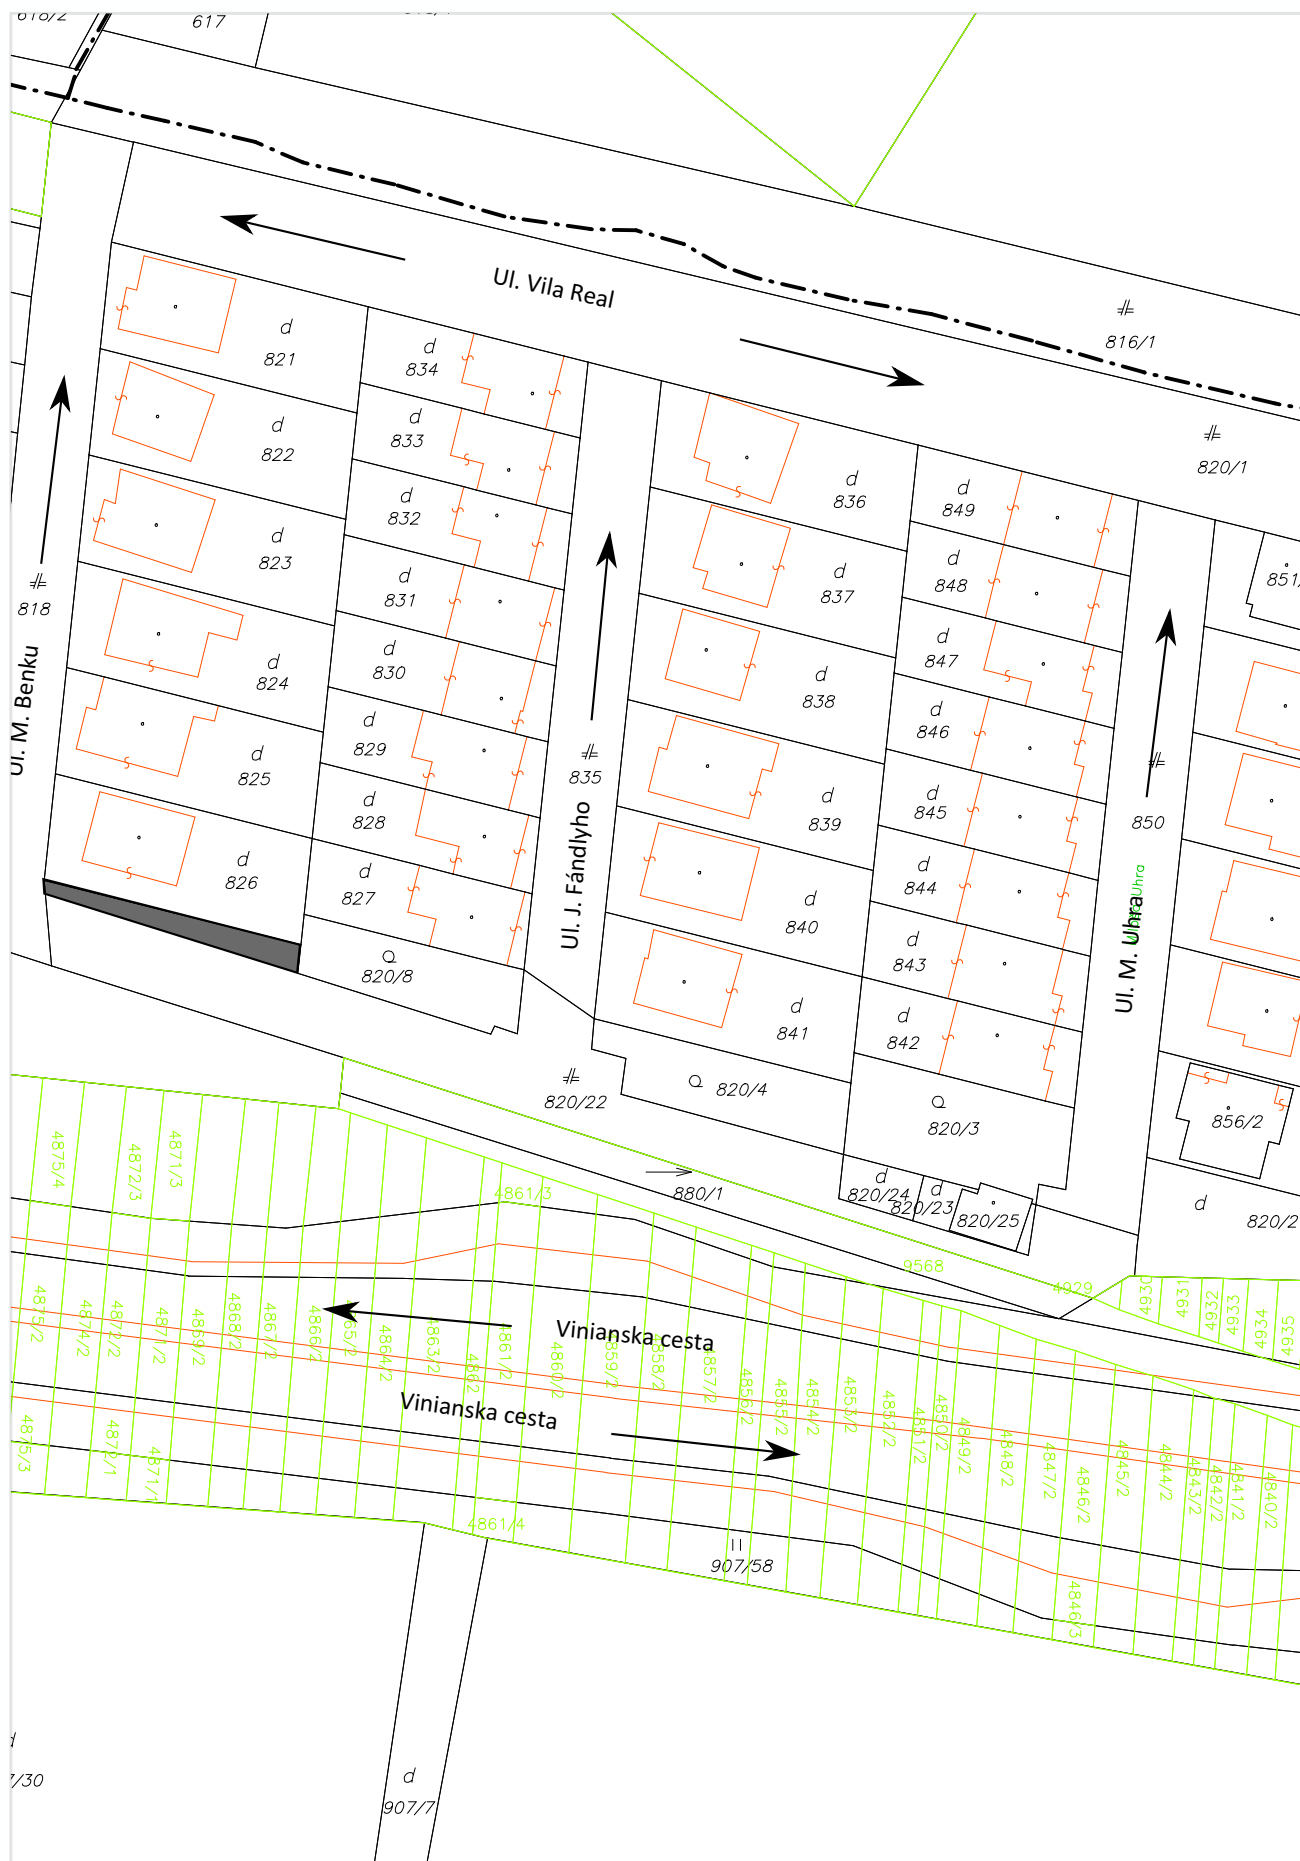

6.1 Žiadosť o odpredaj časti pozemku na Ul. J. Švermu v Michalovciach

Informačný systém katastra nehnuteľností, Úrad geodézie, kartografie a katastra SR. Dátum aktuálnosti údajov: 13.10.2022

6.2 Výzva na uplatnenie predkupného práva spoluvlastníckeho podielu na nehnuteľnosti na Ul. prof. Hlaváča v Michalovciach

Informačný systém katastra nehnuteľností, Úrad geodézie, kartografie a katastra SR. Dátum aktualnosti údajov: 13.10.2022

6.3 Žiadosť o odpredaj časti pozemku na Ul. M. Benku v Michalovciach.

Informačný systém katastra nehnuteľností, Úrad geodézie, kartografie a katastra SR. Dátum aktuálnosti údajov: 13.10.2022