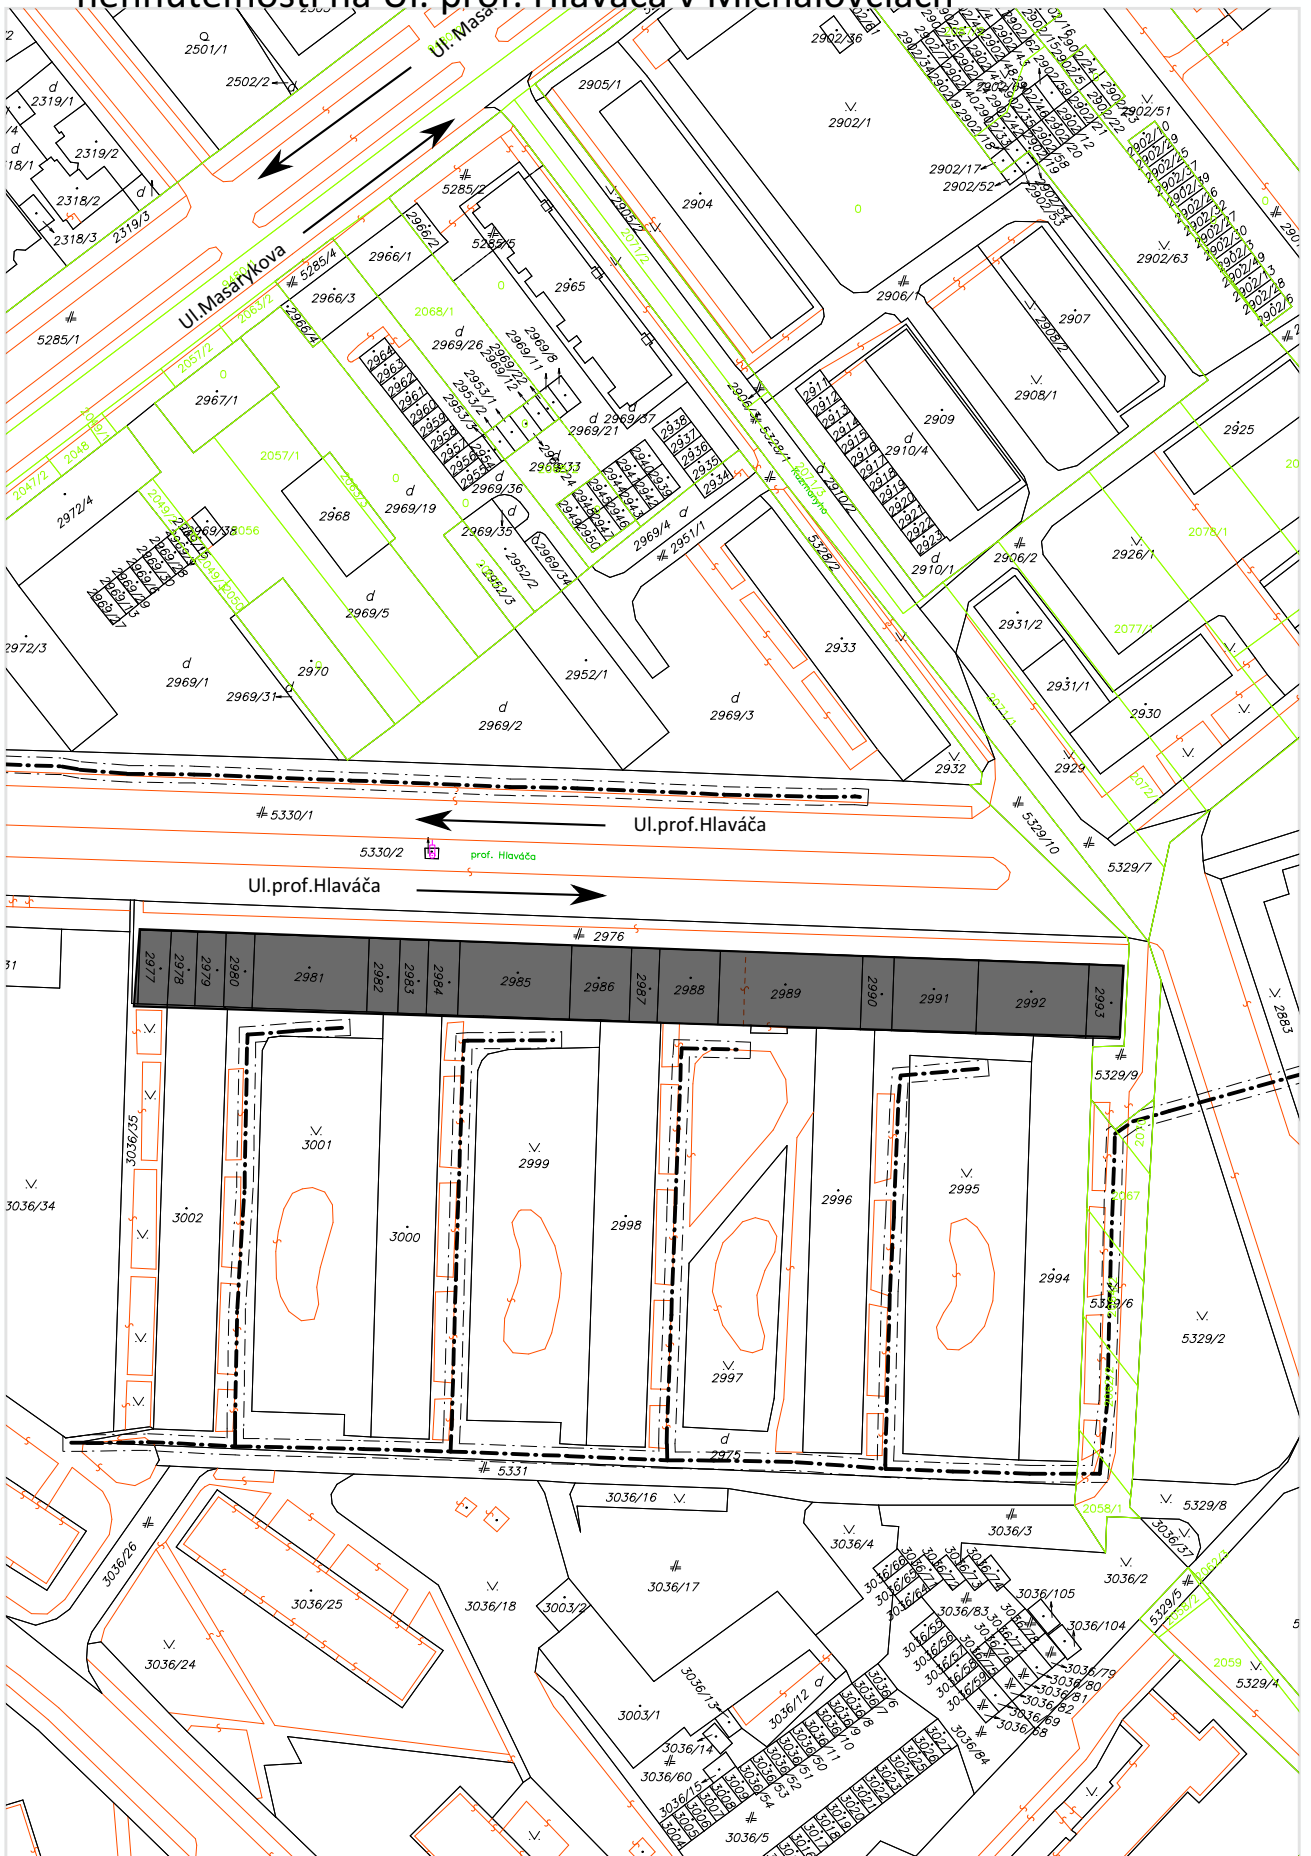

6.1 Žiadosť o odpredaj časti pozemku na Ul. J. Švermu v Michalovciach

Informačný systém katastra nehnuteľností, Úrad geodézie, kartografie a katastra SR. Dátum aktuálnosti údajov: 13.10.2022

6.2 Výzva na uplatnenie predkupného práva spoluvlastníckeho podielu na nehnuteľnosti na Ul. prof. Hlaváča v Michalovciach

Informačný systém katastra nehnuteľností, Úrad geodézie, kartografie a katastra SR. Dátum aktualnosti údajov: 13.10.2022

6.3 Žiadosť o odpredaj časti pozemku na Ul. M. Benku v Michalovciach.

Informačný systém katastra nehnuteľností, Úrad geodézie, kartografie a katastra SR. Dátum aktuálnosti údajov: 13.10.2022