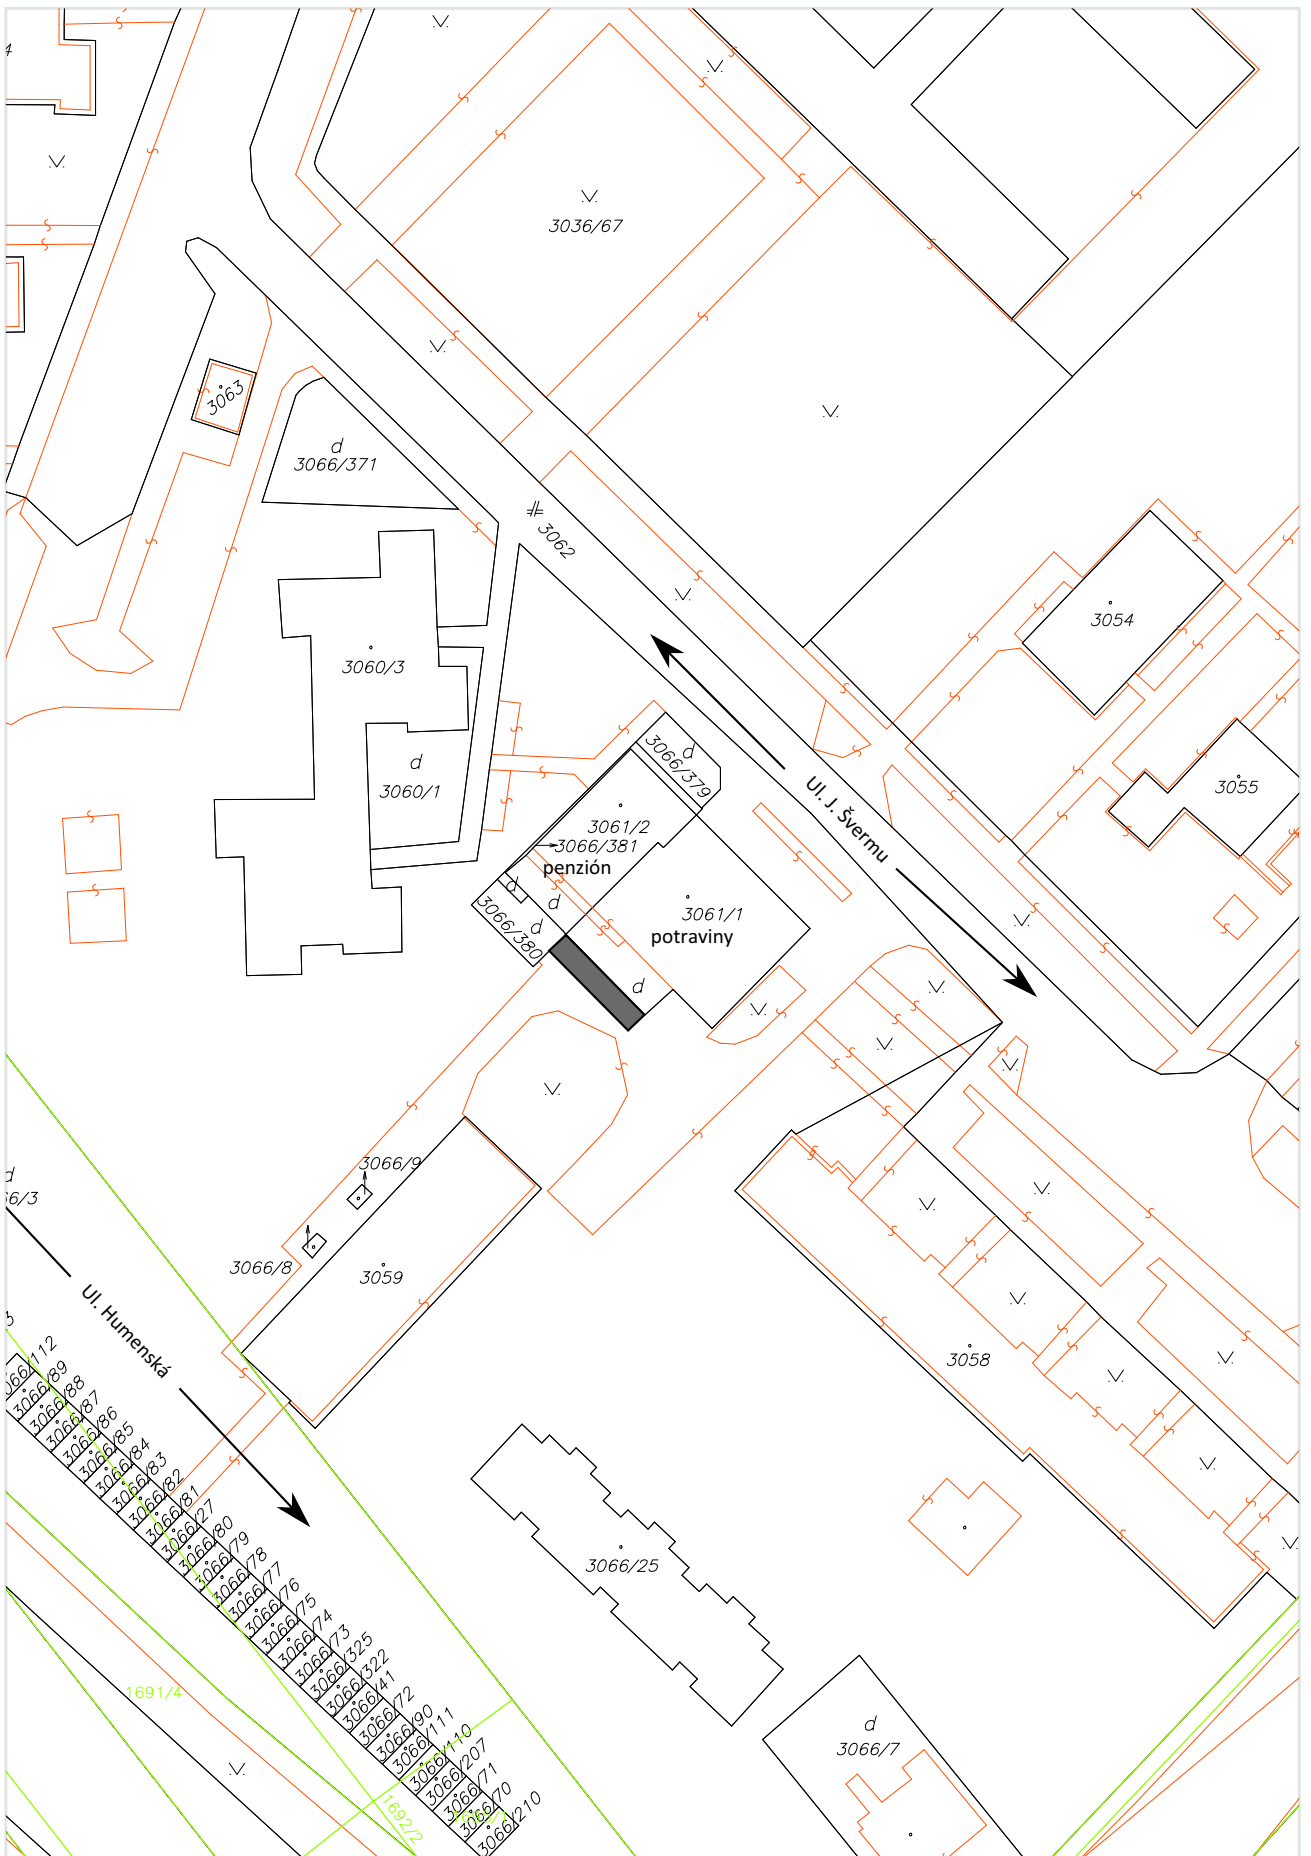

6.1 Žiadosť o odpredaj časti pozemku na Ul. J. Švermu v Michalovciach

Informačný systém katastra nehnuteľností, Úrad geodézie, kartografie a katastra SR. Dátum aktuálnosti údajov: 13.10.2022

6.2 Výzva na uplatnenie predkupného práva spoluvlastníckeho podielu na nehnuteľnosti na Ul. prof. Hlaváča v Michalovciach

Informačný systém katastra nehnuteľností, Úrad geodézie, kartografie a katastra SR. Dátum aktualnosti údajov: 13.10.2022

6.3 Žiadosť o odpredaj časti pozemku na Ul. M. Benku v Michalovciach.

Informačný systém katastra nehnuteľností, Úrad geodézie, kartografie a katastra SR. Dátum aktuálnosti údajov: 13.10.2022