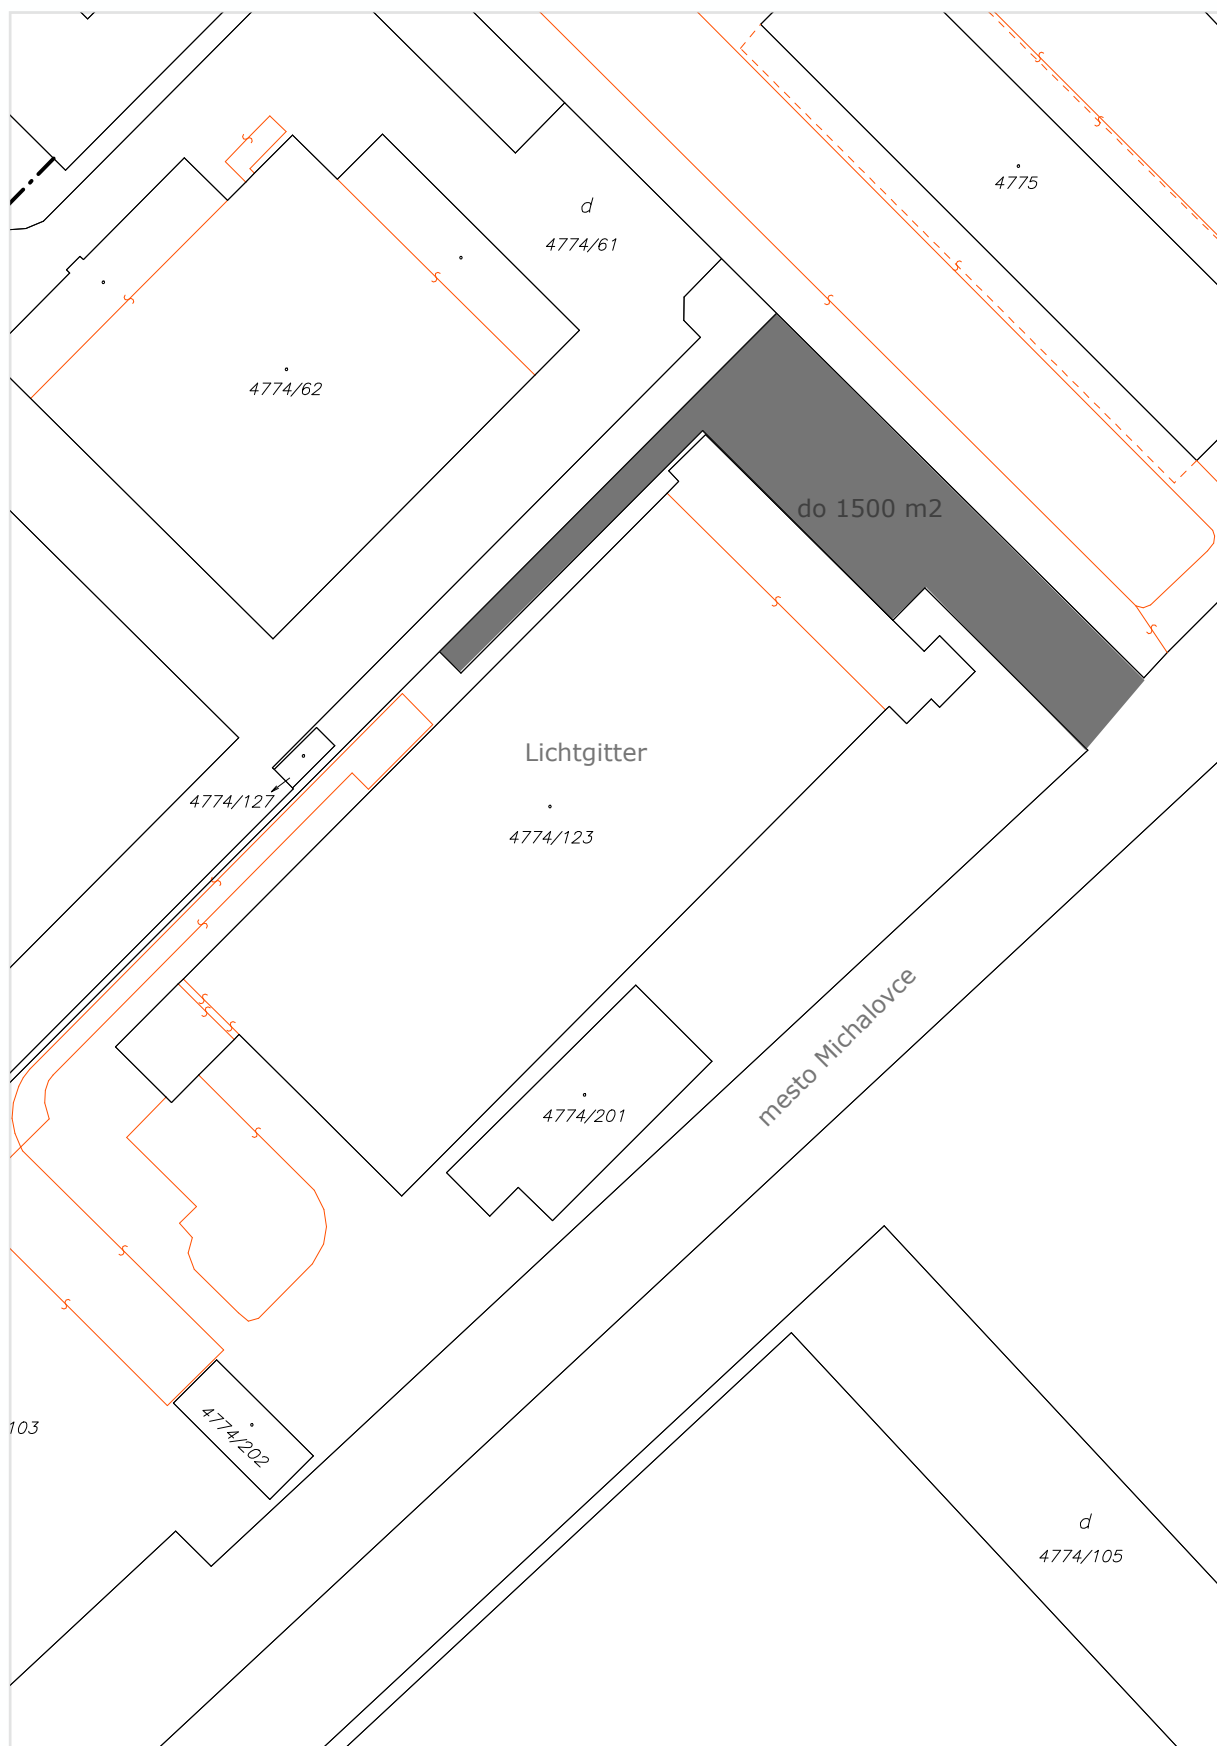

7.5. Odpredaj časti pozemku v lokalite priemyselného parku vo vlastníctve mesta Michalovce.