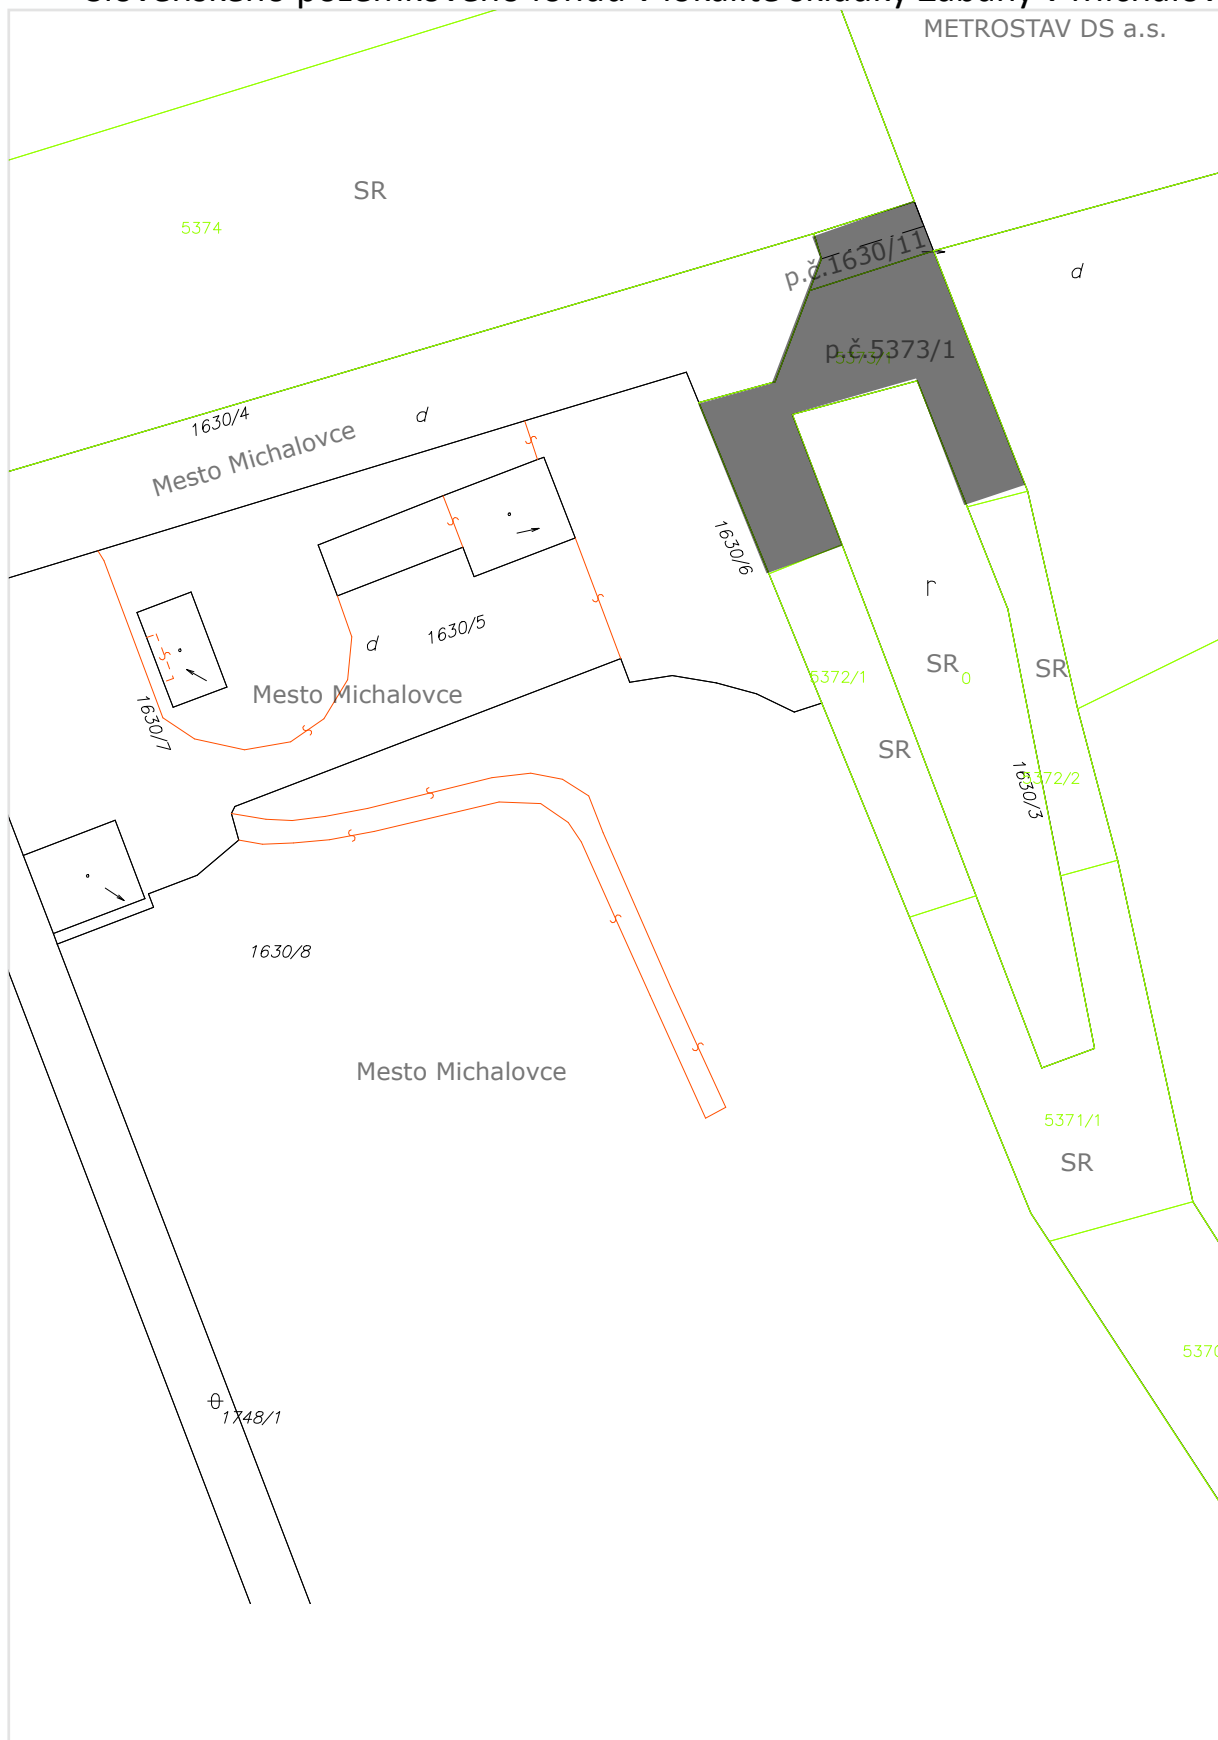

7.2. Žiadosť o stanovisko k vyjadreniu obce o prevode pozemkov a ceny v mieste obvyklej vo vlastníctve Slovenskej republiky v správe Slovenského pozemkového fondu v lokalite skládky Žabany v Michalovciach