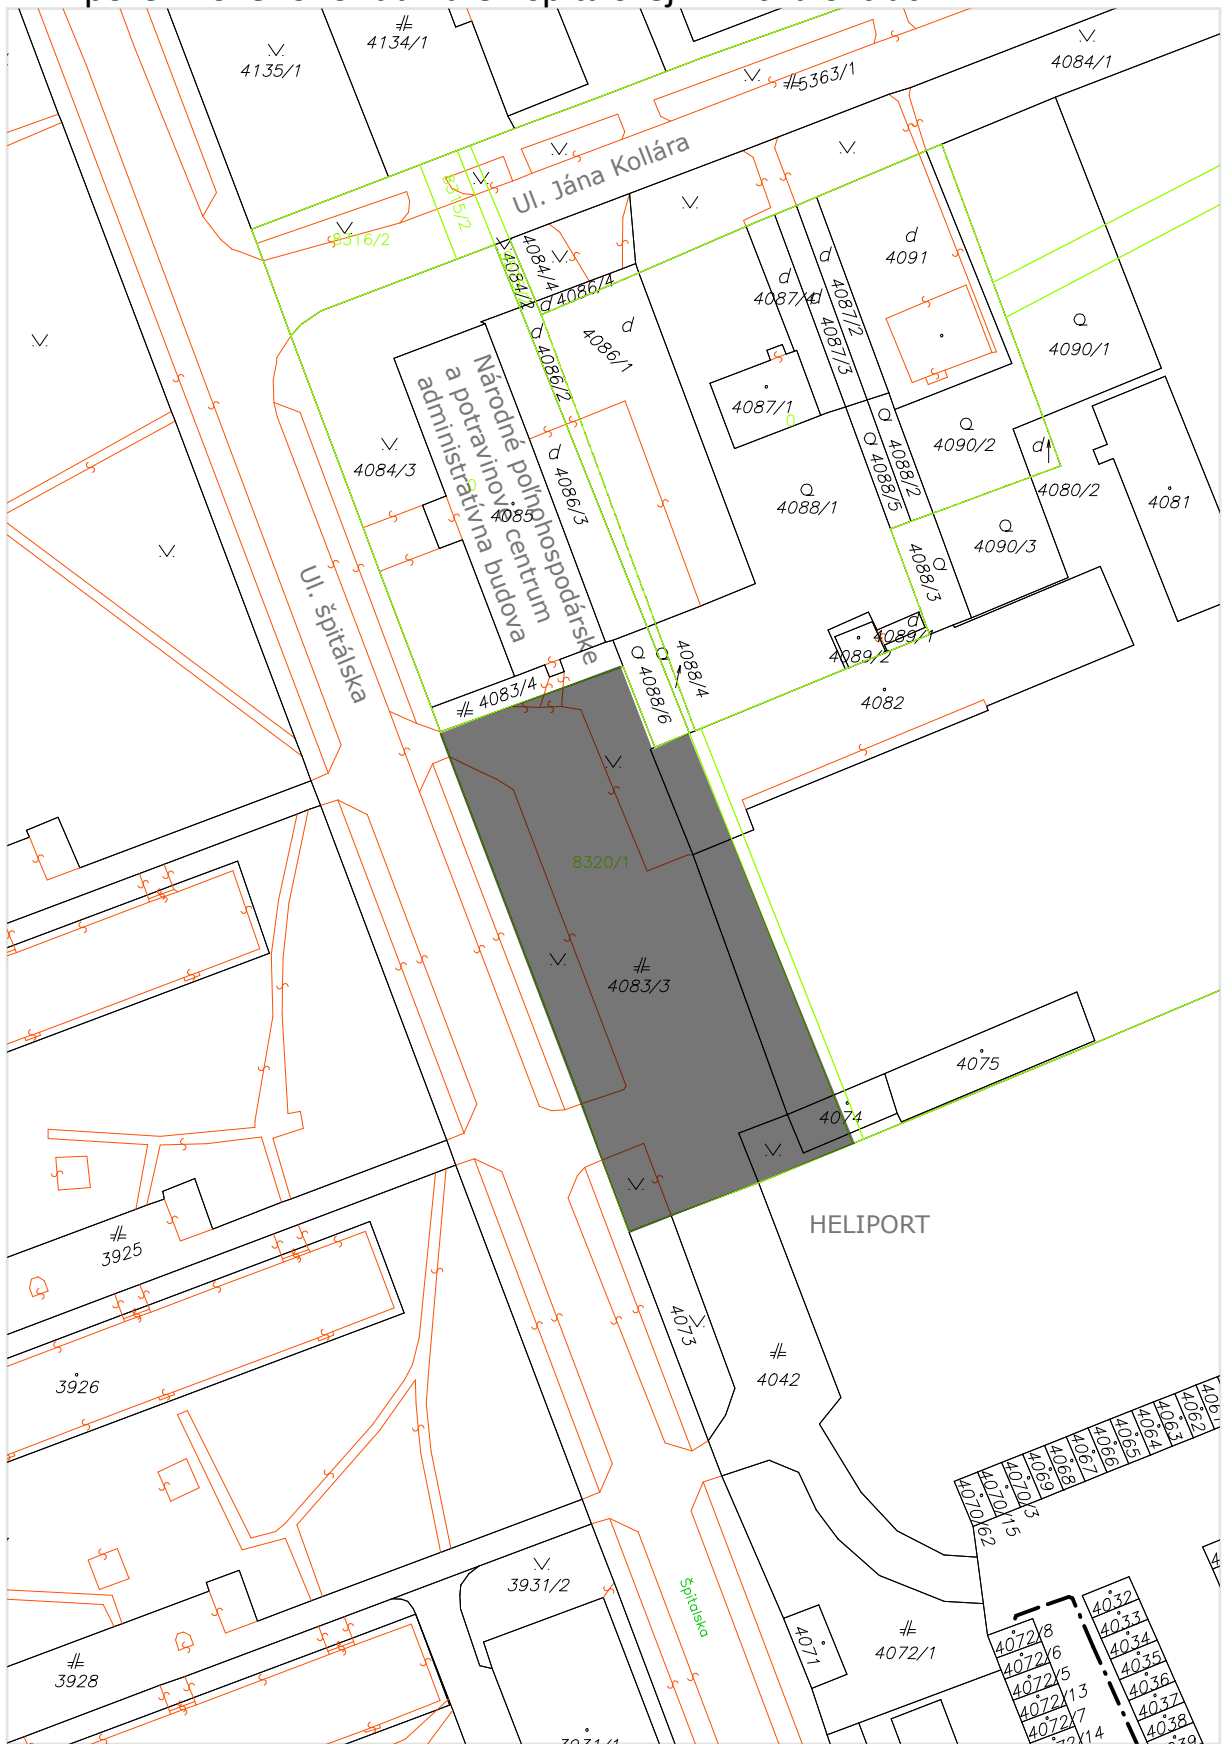

7.8. Žiadosť o stanovisko obce k zámeru využitia časti pozemku vo vlastníctve Slovenskej republiky v správe Slovenského pozemkového fondu na Ul. špitálskej v Michalovciach.

Informačný systém katastra nehnuteľností, Úrad geodézie, kartografie a katastra SR. Dátum aktuálnosti údajov: 05.12.2024