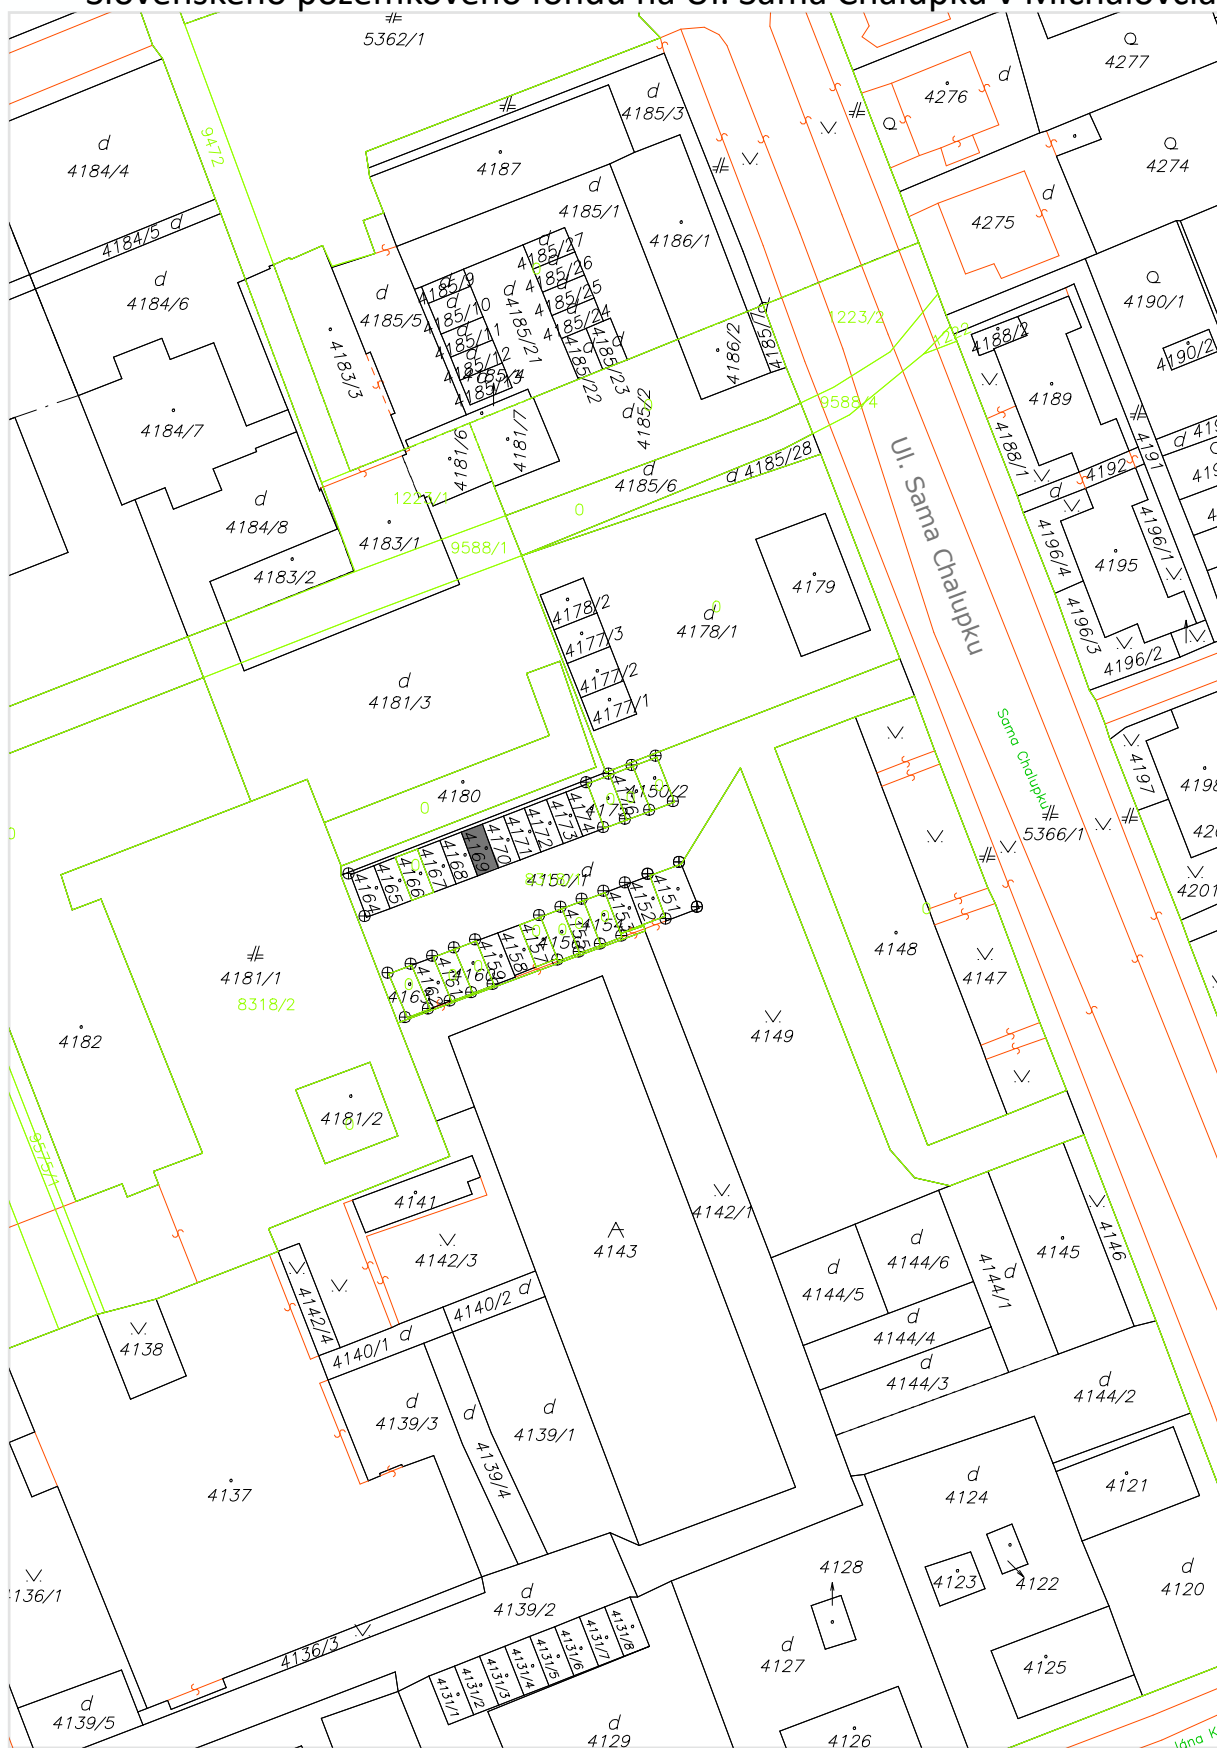

7.3. Žiadosť o stanovisko k vyjadreniu obce o prevode časti pozemku a ceny v mieste obvyklej vo vlastníctve Slovenskej republiky v správe Slovenského pozemkového fondu na Ul. Sama Chalupku v Michalovciach.

Informačný systém katastra nehnuteľností, Úrad geodézie, kartografie a katastra SR. Dátum aktuálnosti údajov: 05.12.2024