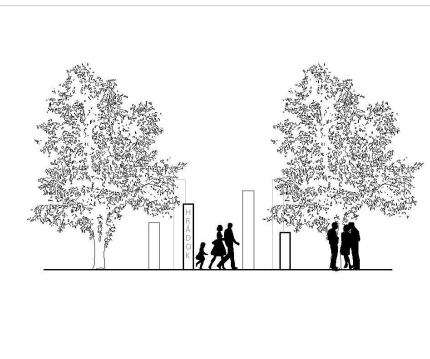

AREÁL VSTUP III.

PARKOVISKO KALVÁRIA

KALVÁRIA ZASTAVENIA

LAVIČKA

CYKLOTRAILOVÁ DRÁHA

NÍZKE DREVINY

VYSOKÉ DREVINY

NÍZKE DREVINY

AREÁL VSTUP IV.

PRÍSTUPOVÁ KOMUNIKÁCIA

AREÁL VSTUP II.

ALTÁNOK OHNISKO

VÝHLADKOVÁ LÁVKA

AMFITEÁTER REKONŠTRUKCIA

REŠTAURÁCIA KAVIAREŇ

REŠTAURACNÁ TERASA

OSVETLENIE

MESTSKÉ SADY A VINICE PRÍSTUPOVÁ KOMUNIKÁCIA

AREÁL VSTUP I.

LÚKA BRANNO ŠPORTOVÝCH AKTIVÍT DETSKÉ IHRISKO WORKOUT

PARKOVISKO EXISTUJÚCE

AGÁTOVÁ ALEJ