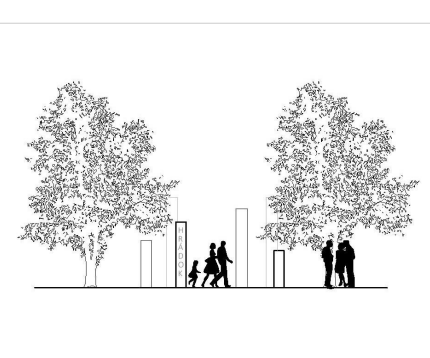

AREÁL VSTUP III.

PARKOVISKO KALVÁRIA

KALVÁRIA ZASTAVENIA

LAVIČKA

CYKLOTRAILOVÁ DRÁHA

NÍZKE DREVINY

VYSOKÉ DREVINY

NÍZKE DREVINY

AREÁL VSTUP IV.

PRÍSTUPOVÁ KOMUNIKÁCIA

AREÁL VSTUP II.

ALTÁNOK OHNISKO

VÝHLADKOVÁ LÁVKA

AMFITEÁTER REKONŠTRUKCIA

REŠTAURÁCIA KAVIAREŇ

REŠTAURACNÁ TERASA

OSVETLENIE

MESTSKÉ SADY A VINICE PRÍSTUPOVÁ KOMUNIKÁCIA

AREÁL VSTUP I.

LÚKA BRANNO ŠPORTOVÝCH AKTIVÍT DETSKÉ IHRISKO WORKOUT

PARKOVISKO EXISTUJÚCE

AGÁTOVÁ ALEJ