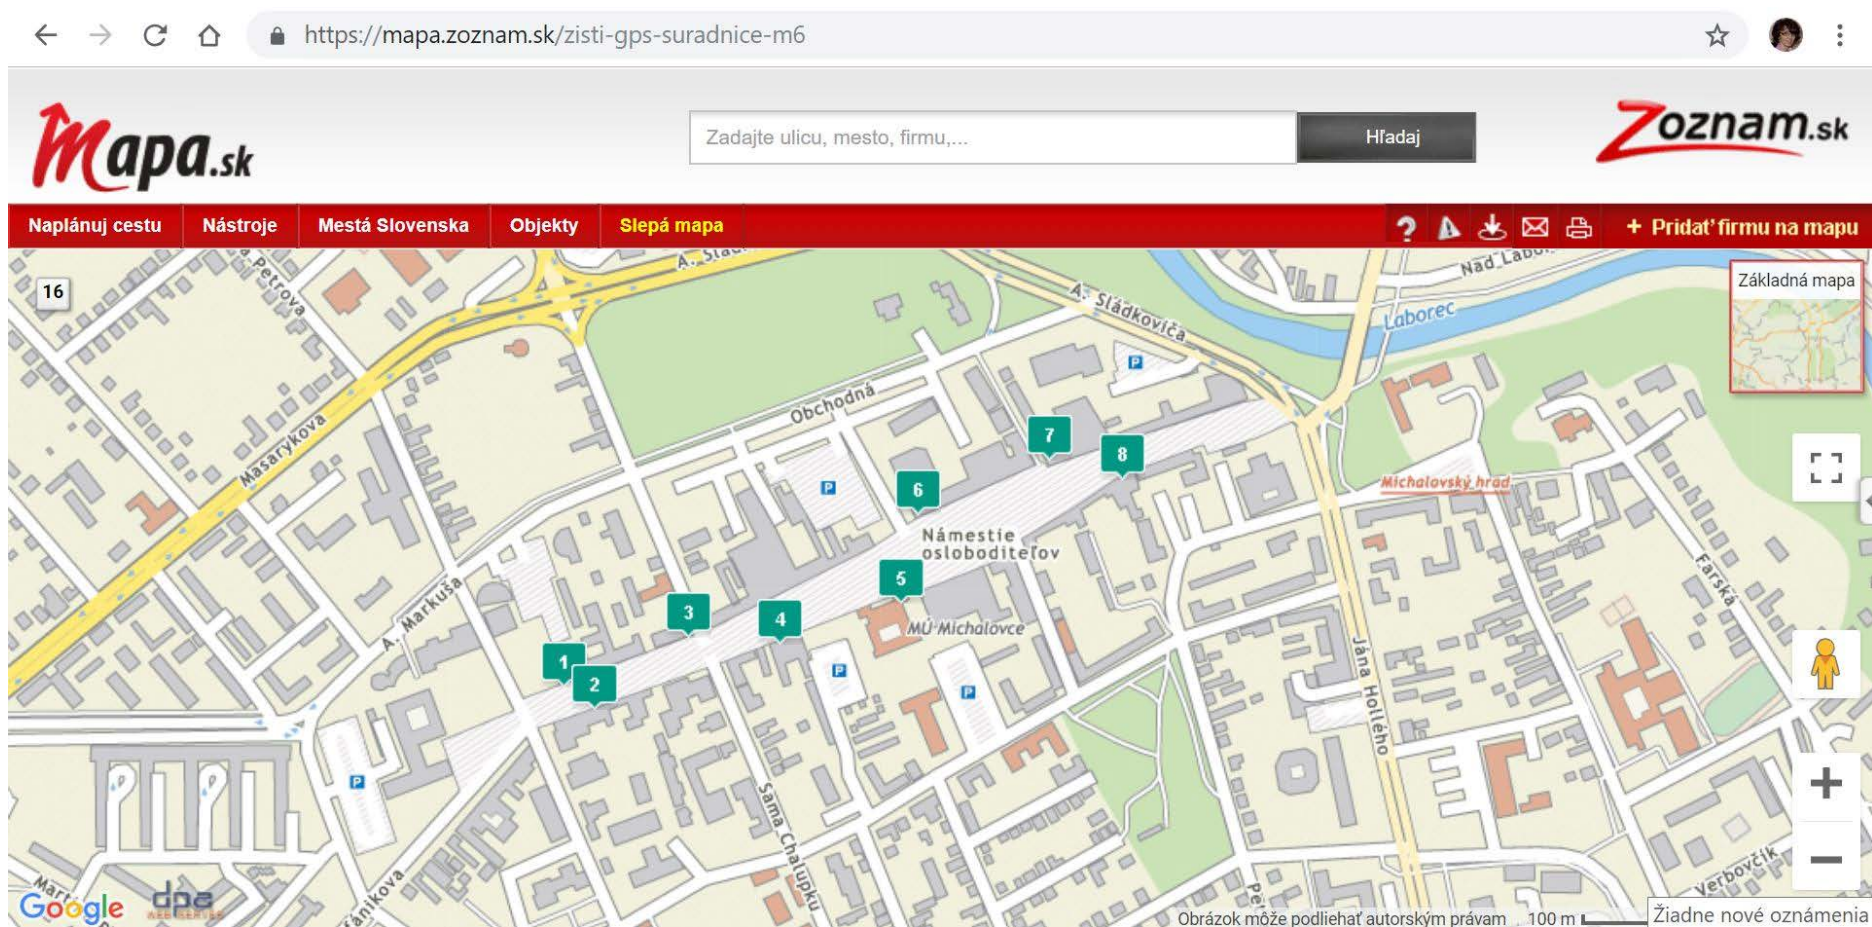

Orientačné priestorové zakreslenie predpokladaného umiestnenia **8 externých prístupových bodov** budúcej wifi siete „WIFI PRE TEBA“ v centrálnej mestskej zóne mesta Michalovce

Orientačné priestorové zakreslenie predpokladaného umiestnenia **3 interných prístupových bodov** budúcej wifi siete „WIFI PRE TEBA“ vo vybraných verejných budovách

Predpokladané pokrytie budúcej wifi siete „WIFI PRE TEBA“ v centrálnej mestskej zóne mesta Michalovce na základe umiestnenia **8 externých prístupových bodov**