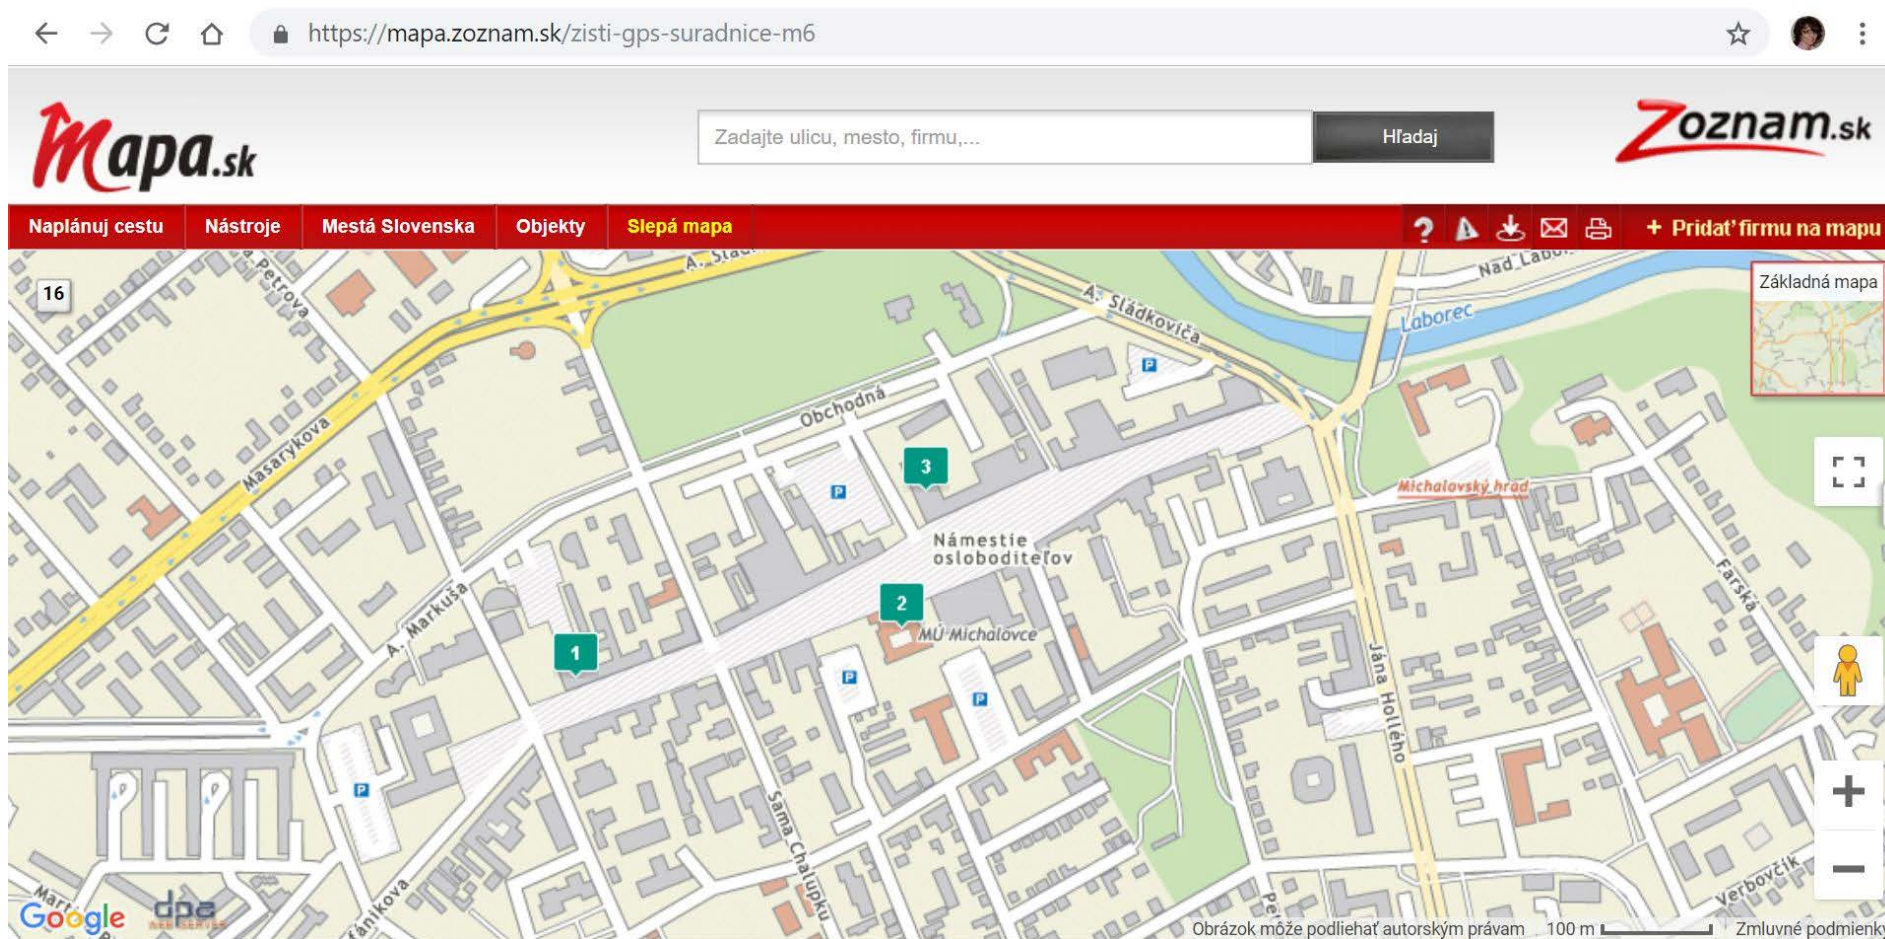

Orientačné priestorové zakreslenie predpokladaného umiestnenia **8 externých prístupových bodov** budúcej wifi siete „WIFI PRE TEBA“ v centrálnej mestskej zóne mesta Michalovce

Orientačné priestorové zakreslenie predpokladaného umiestnenia **3 interných prístupových bodov** budúcej wifi siete „WIFI PRE TEBA“ vo vybraných verejných budovách

Predpokladané pokrytie budúcej wifi siete „WIFI PRE TEBA“ v centrálnej mestskej zóne mesta Michalovce na základe umiestnenia **8 externých prístupových bodov**